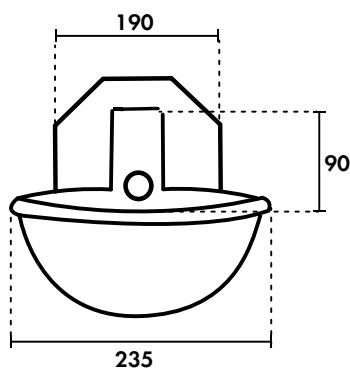

Ref. 380114

Aluminium Anbau-Tränkebecken Compact / Abreuvoirs Compact en alu / Add-On Drinking Bowl Compact /
Aluminium aanbouw drinkbak Compact / Bebedero Compact de aluminio

Lieferumfang:
Contenu de la livraison:
Included in delivery:
Pakketinhoud:
Volumen de entrega:

1. Abmessungen / Dimensions / Dimensions / Afmeting / Dimensiones

2. Montage / montage / mounting / Montage / Montaje

Ref. 381358

Ref. 381355

3. Wasserdruck / Pression d'eau / Water pressure /
 Waterdruk / Presión de agua
max. 5 bar