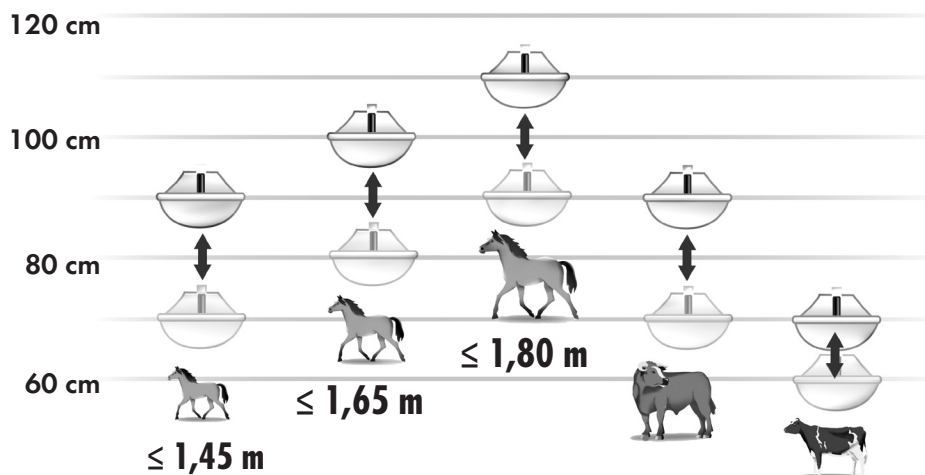

1. Abmessungen / Dimensions / Dimensions / Afmeting / Dimensiones

2. Montage / montage / mounting / Montage / Montaje

Ref. 381358

Ref. 381355

3. Wasserdruck / Pression d'eau / Water pressure /
 Waterdruk / Presión de agua
max. 5 bar