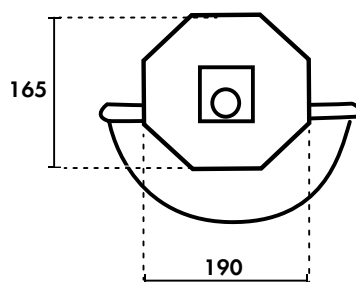

Ref. 380114

Aluminium Anbau-Tränkebecken Compact / Abreuvoirs Compact en alu / Add-On Drinking Bowl Compact /
Aluminium aanbouw drinkbak Compact / Bebedero Compact de aluminio

Lieferumfang:
Contenu de la livraison:
Included in delivery:
Pakketinhoud:
Volumen de entrega:

1. Abmessungen / Dimensions / Dimensions / Afmeting / Dimensiones

2. Montage / montage / mounting / Montage / Montaje

Ref. 381358

Ref. 381355

3. Wasserdruck / Pression d'eau / Water pressure /
 Waterdruk / Presión de agua
max. 5 bar