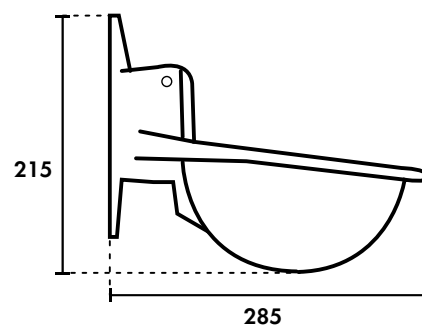

Ref. 380114

Aluminium Anbau-Tränkebecken Compact / Abreuvoirs Compact en alu / Add-On Drinking Bowl Compact /
Aluminium aanbouw drinkbak Compact / Bebedero Compact de aluminio

Lieferumfang:
Contenu de la livraison:
Included in delivery:
Pakketinhoud:
Volumen de entrega:

1. Abmessungen / Dimensions / Dimensions / Afmeting / Dimensiones

2. Montage / montage / mounting / Montage / Montaje

Ref. 381358

Ref. 381355

3. Wasserdruck / Pression d'eau / Water pressure /
 Waterdruk / Presión de agua
max. 5 bar