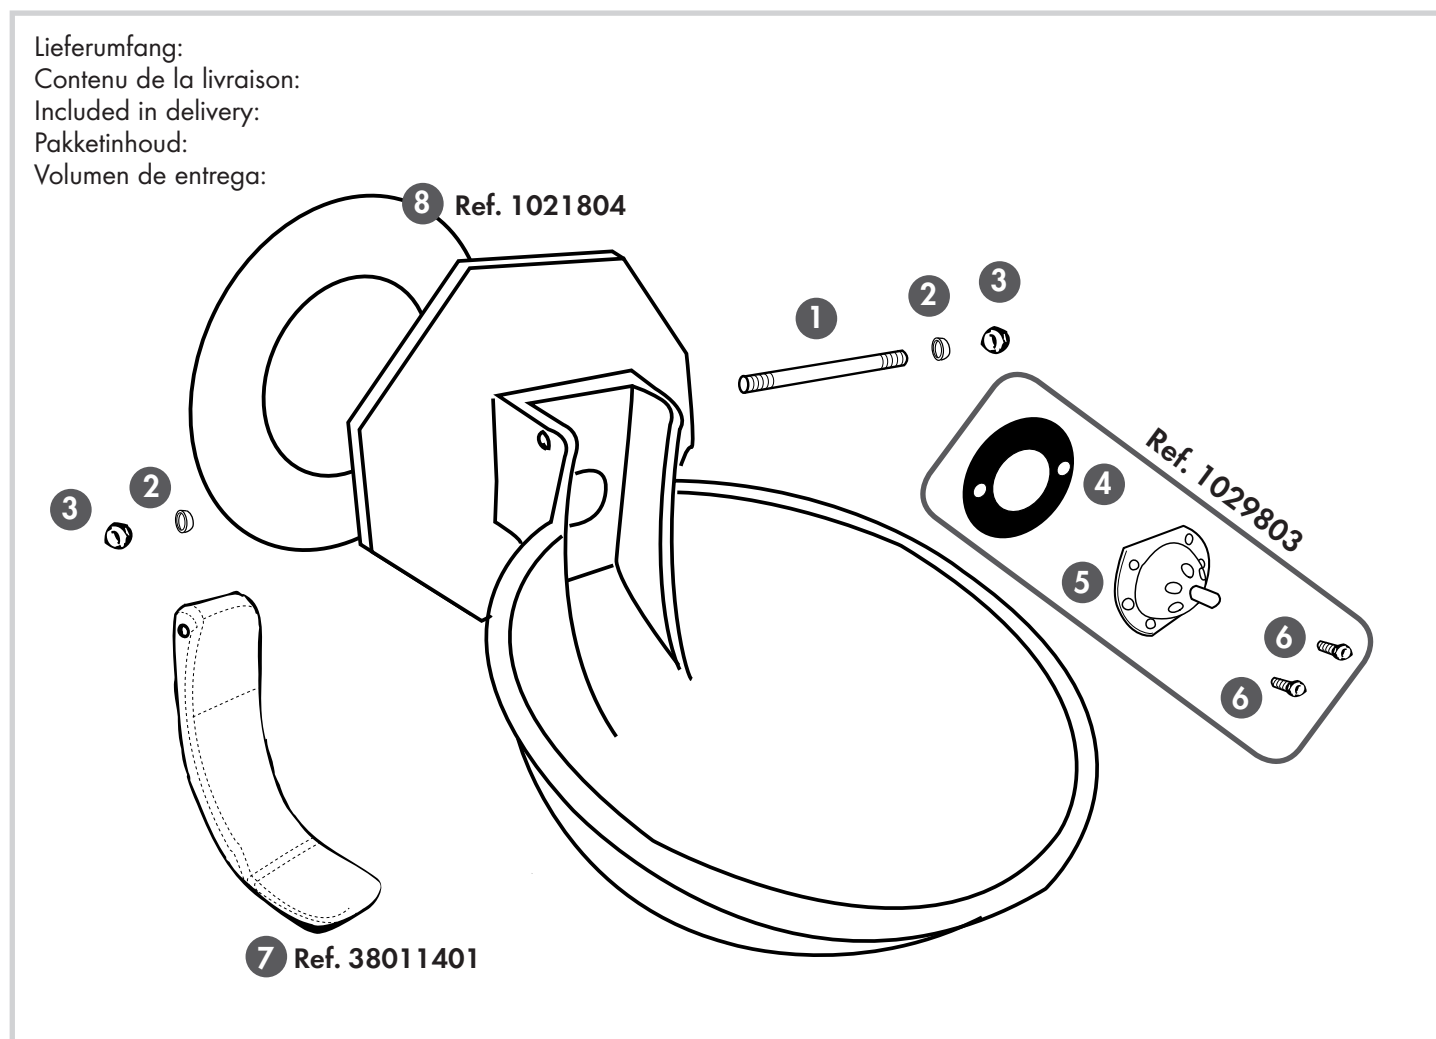

Ref. 380114

Aluminium Anbau-Tränkebecken Compact / Abreuvoirs Compact en alu / Add-On Drinking Bowl Compact /
Aluminium aanbouw drinkbak Compact / Bebedero Compact de aluminio

Lieferumfang:
Contenu de la livraison:
Included in delivery:
Pakketinhoud:
Volumen de entrega:

1. Abmessungen / Dimensions / Dimensions / Afmeting / Dimensiones

2. Montage / montage / mounting / Montage / Montaje

Ref. 381358

Ref. 381355

3. Wasserdruck / Pression d'eau / Water pressure /
 Waterdruk / Presión de agua
max. 5 bar