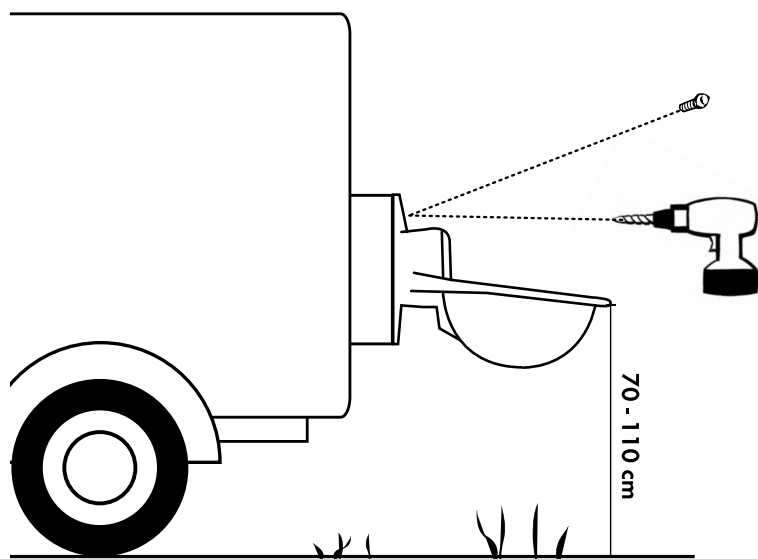

Ref. 380114

Aluminium Anbau-Tränkebecken Compact / Abreuvoirs Compact en alu / Add-On Drinking Bowl Compact /
Aluminium aanbouw drinkbak Compact / Bebedero Compact de aluminio

Lieferumfang:
Contenu de la livraison:
Included in delivery:
Pakketinhoud:
Volumen de entrega:

1. Abmessungen / Dimensions / Dimensions / Afmeting / Dimensiones

2. Montage / montage / mounting / Montage / Montaje

Ref. 381358

Ref. 381355

3. Wasserdruck / Pression d'eau / Water pressure /
 Waterdruk / Presión de agua
max. 5 bar