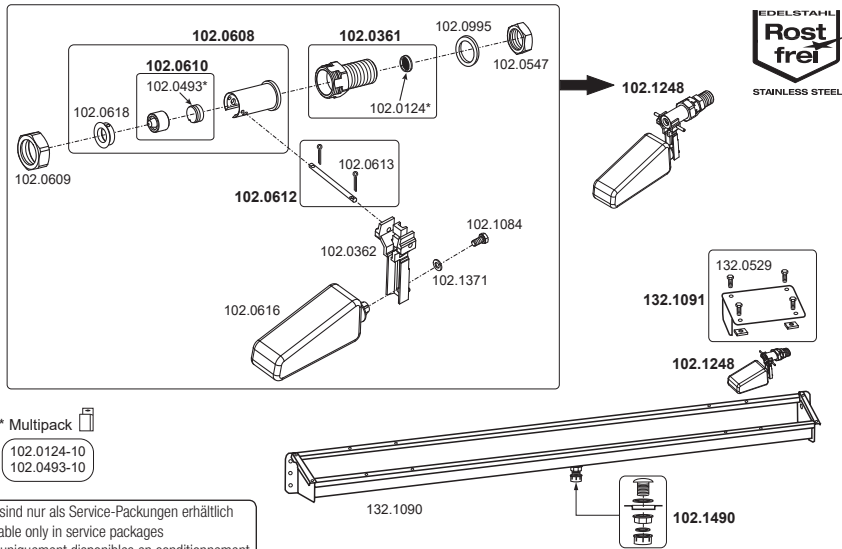

Ersatzteilliste · Spare Parts · Pièces Détachées

Edelstahl · Stainless Steel · Inox

130.6155

Abmaße · Dimensions (mm)

Zubehör · Accessories

- Ⓓ Tränketrog aus Edelstahl 2,1 m für Schafe und Ziegen
Wasserdruck von 1 - 5 bar
- Ⓔ Trough in stainless steel 2,1 m for sheep and goats
water pressure from 1 - 5 bar / 14,5 - 72,5 psi
- Ⓕ Abreuvior Inox 2,1 m pour ovins et caprins
pression d'eau de 1 à 5 bar