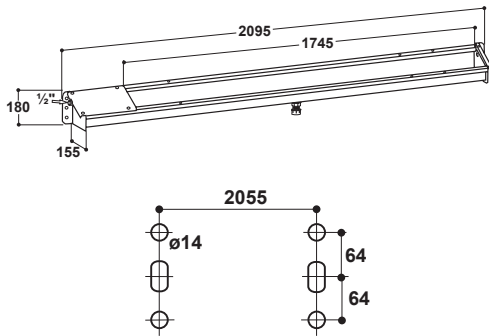

Ersatzteilliste · Spare Parts · Pièces Détachées

Edelstahl · Stainless Steel · Inox

130.6155

Abmaße · Dimensions (mm)

Zubehör · Accessories

- Ⓓ Tränketrog aus Edelstahl 2,1 m für Schafe und Ziegen
Wasserdruck von 1 - 5 bar
- Ⓔ Trough in stainless steel 2,1 m for sheep and goats
water pressure from 1 - 5 bar / 14,5 - 72,5 psi
- Ⓕ Abreuvior Inox 2,1 m pour ovins et caprins
pression d'eau de 1 à 5 bar