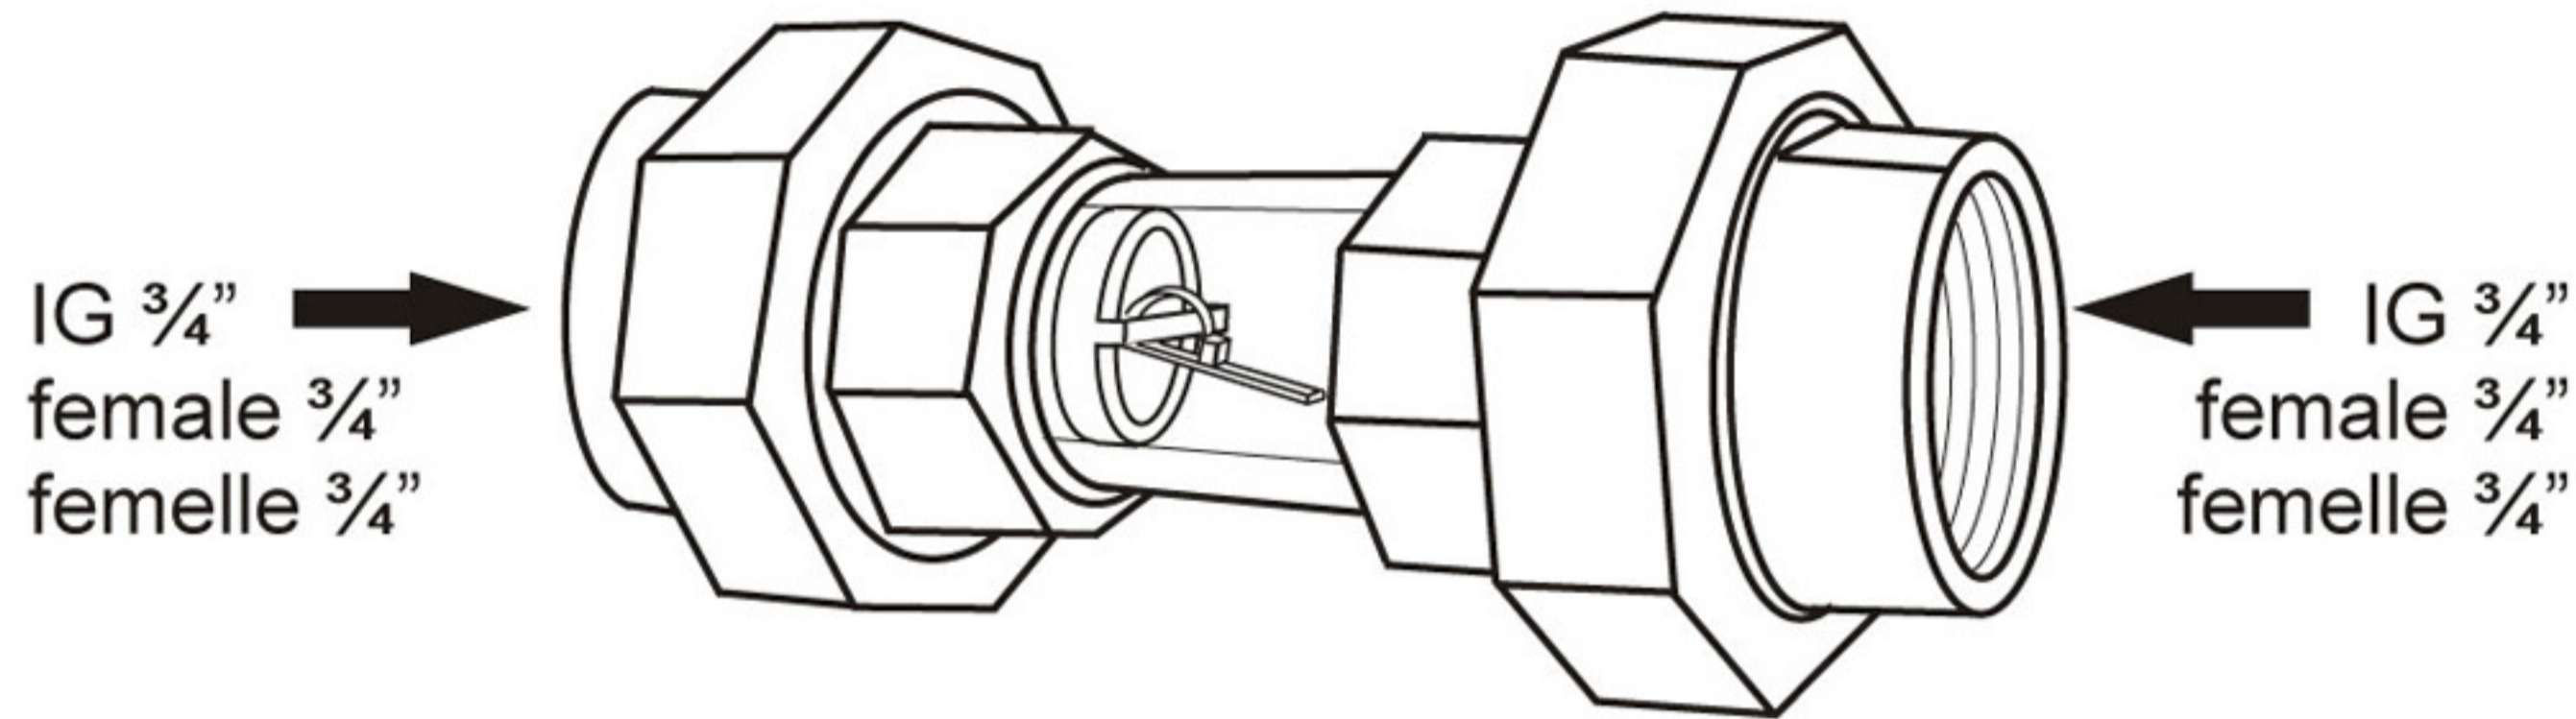

# SUEVIA

Durchflussanzeige 3/4"  
Flow control 3/4"  
Contôleur de débit 3/4"

Best.-Nr. • Ref. 101.0309

Wasserdruck von 1 - 6 bar  
Water pressure from 1 - 6 bar / 14,5 - 87 psi  
Pression d'eau de 1 à 6 bar

# Abmaße • Dimensions (mm)

**Achtung • Attention • Important**  
Durchflussrichtung beachten!  
Pay attention to the flow direction!  
Faites attention à la direction du débit d'eau !

**Einbaulagen • mounting positions • positions de montage**

**Waagrecht horizontal horizontale**

**Senkrecht vertical verticale**