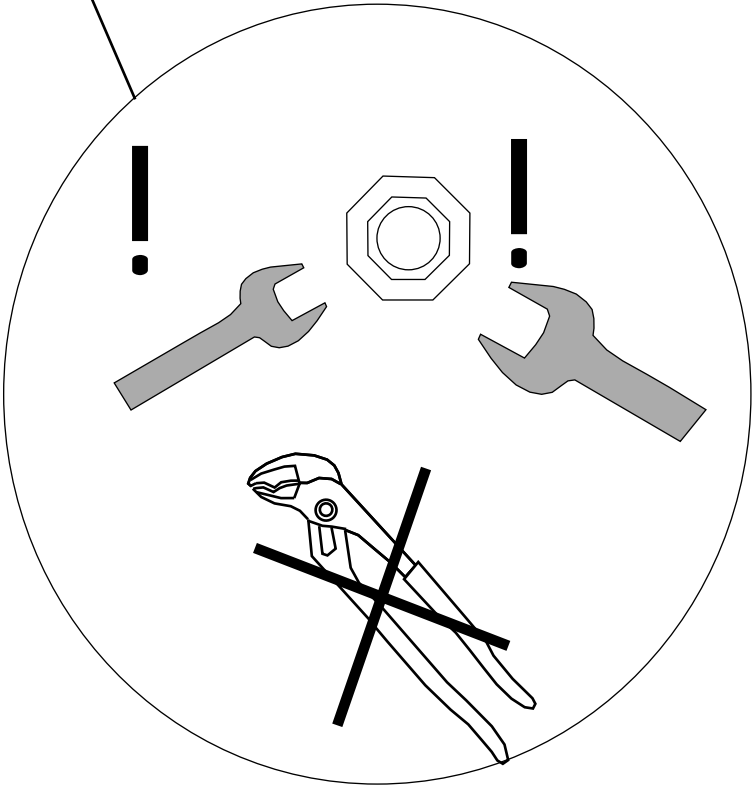

# SUEVIA

Durchflussanzeige 3/4"  
Flow control 3/4"  
Contôleur de débit 3/4"

Best.-Nr. • Ref. 101.0309

Wasserdruck von 1 - 6 bar  
Water pressure from 1 - 6 bar / 14,5 - 87 psi  
Pression d'eau de 1 à 6 bar

Montageanleitung  
Installation instructions  
Instructions de montage

Stand 02/2013 K Technische Änderungen vorbehalten

# Abmaße • Dimensions (mm)

**Achtung • Attention • Important**  
Durchflussrichtung beachten!  
Pay attention to the flow direction!  
Faites attention à la direction du débit d'eau !

**Einbaulagen • mounting positions • positions de montage**