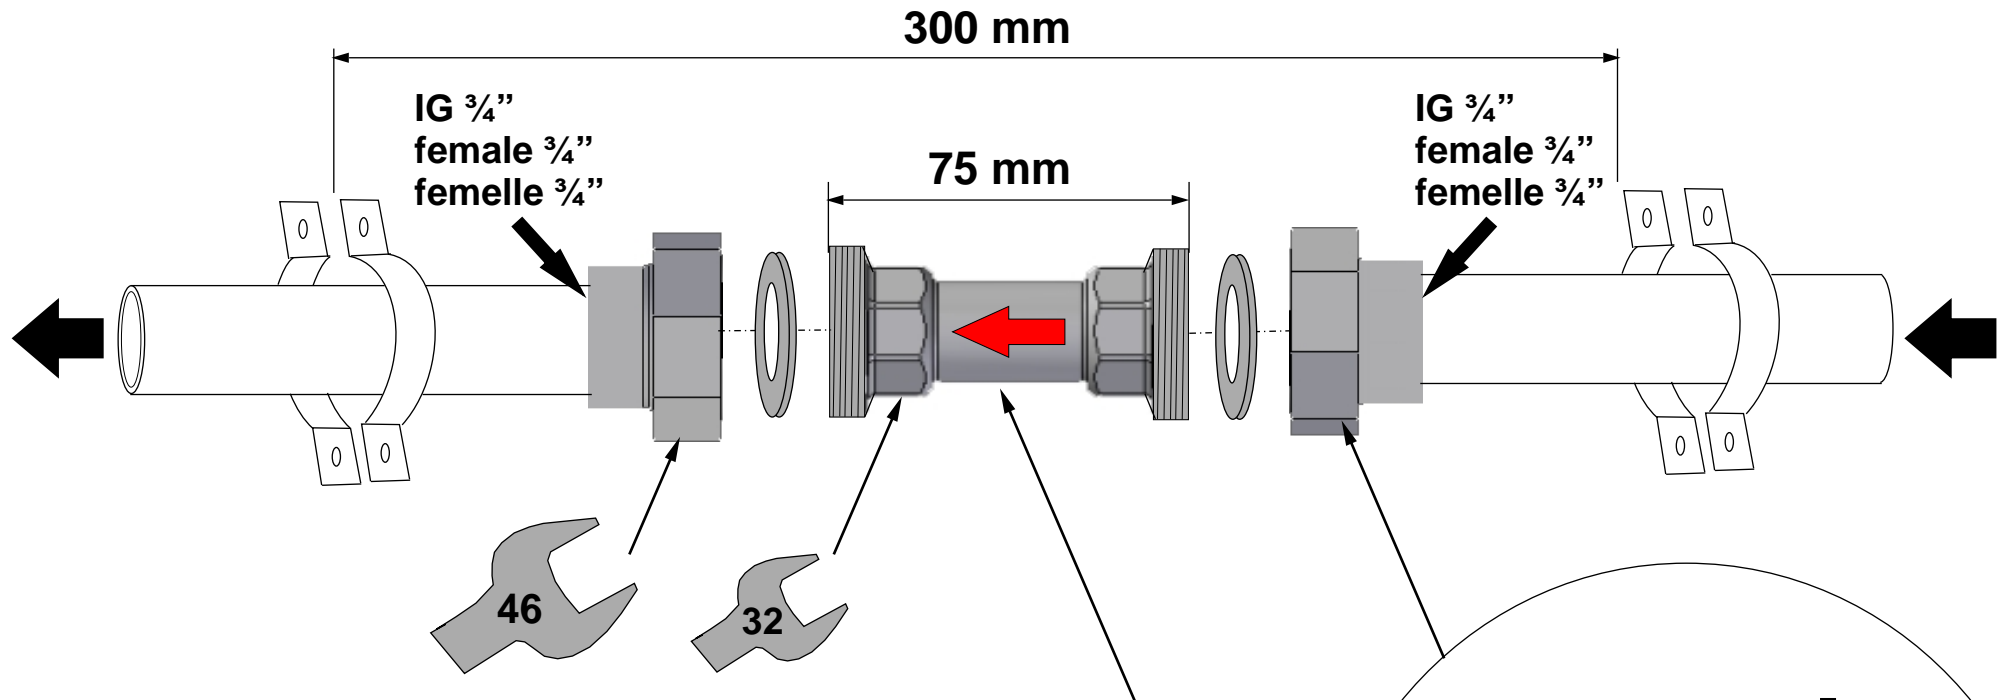

# SUEVIA

Durchflussanzeige 3/4"  
Flow control 3/4"  
Contôleur de débit 3/4"

Best.-Nr. • Ref. 101.0309

Wasserdruck von 1 - 6 bar  
Water pressure from 1 - 6 bar / 14,5 - 87 psi  
Pression d'eau de 1 à 6 bar

# Abmaße • Dimensions (mm)

**Achtung • Attention • Important**  
Durchflussrichtung beachten!  
Pay attention to the flow direction!  
Faites attention à la direction du débit d'eau !

**Einbaulagen • mounting positions • positions de montage**

**Waagrecht horizontal horizontale**

**Senkrecht vertical verticale**