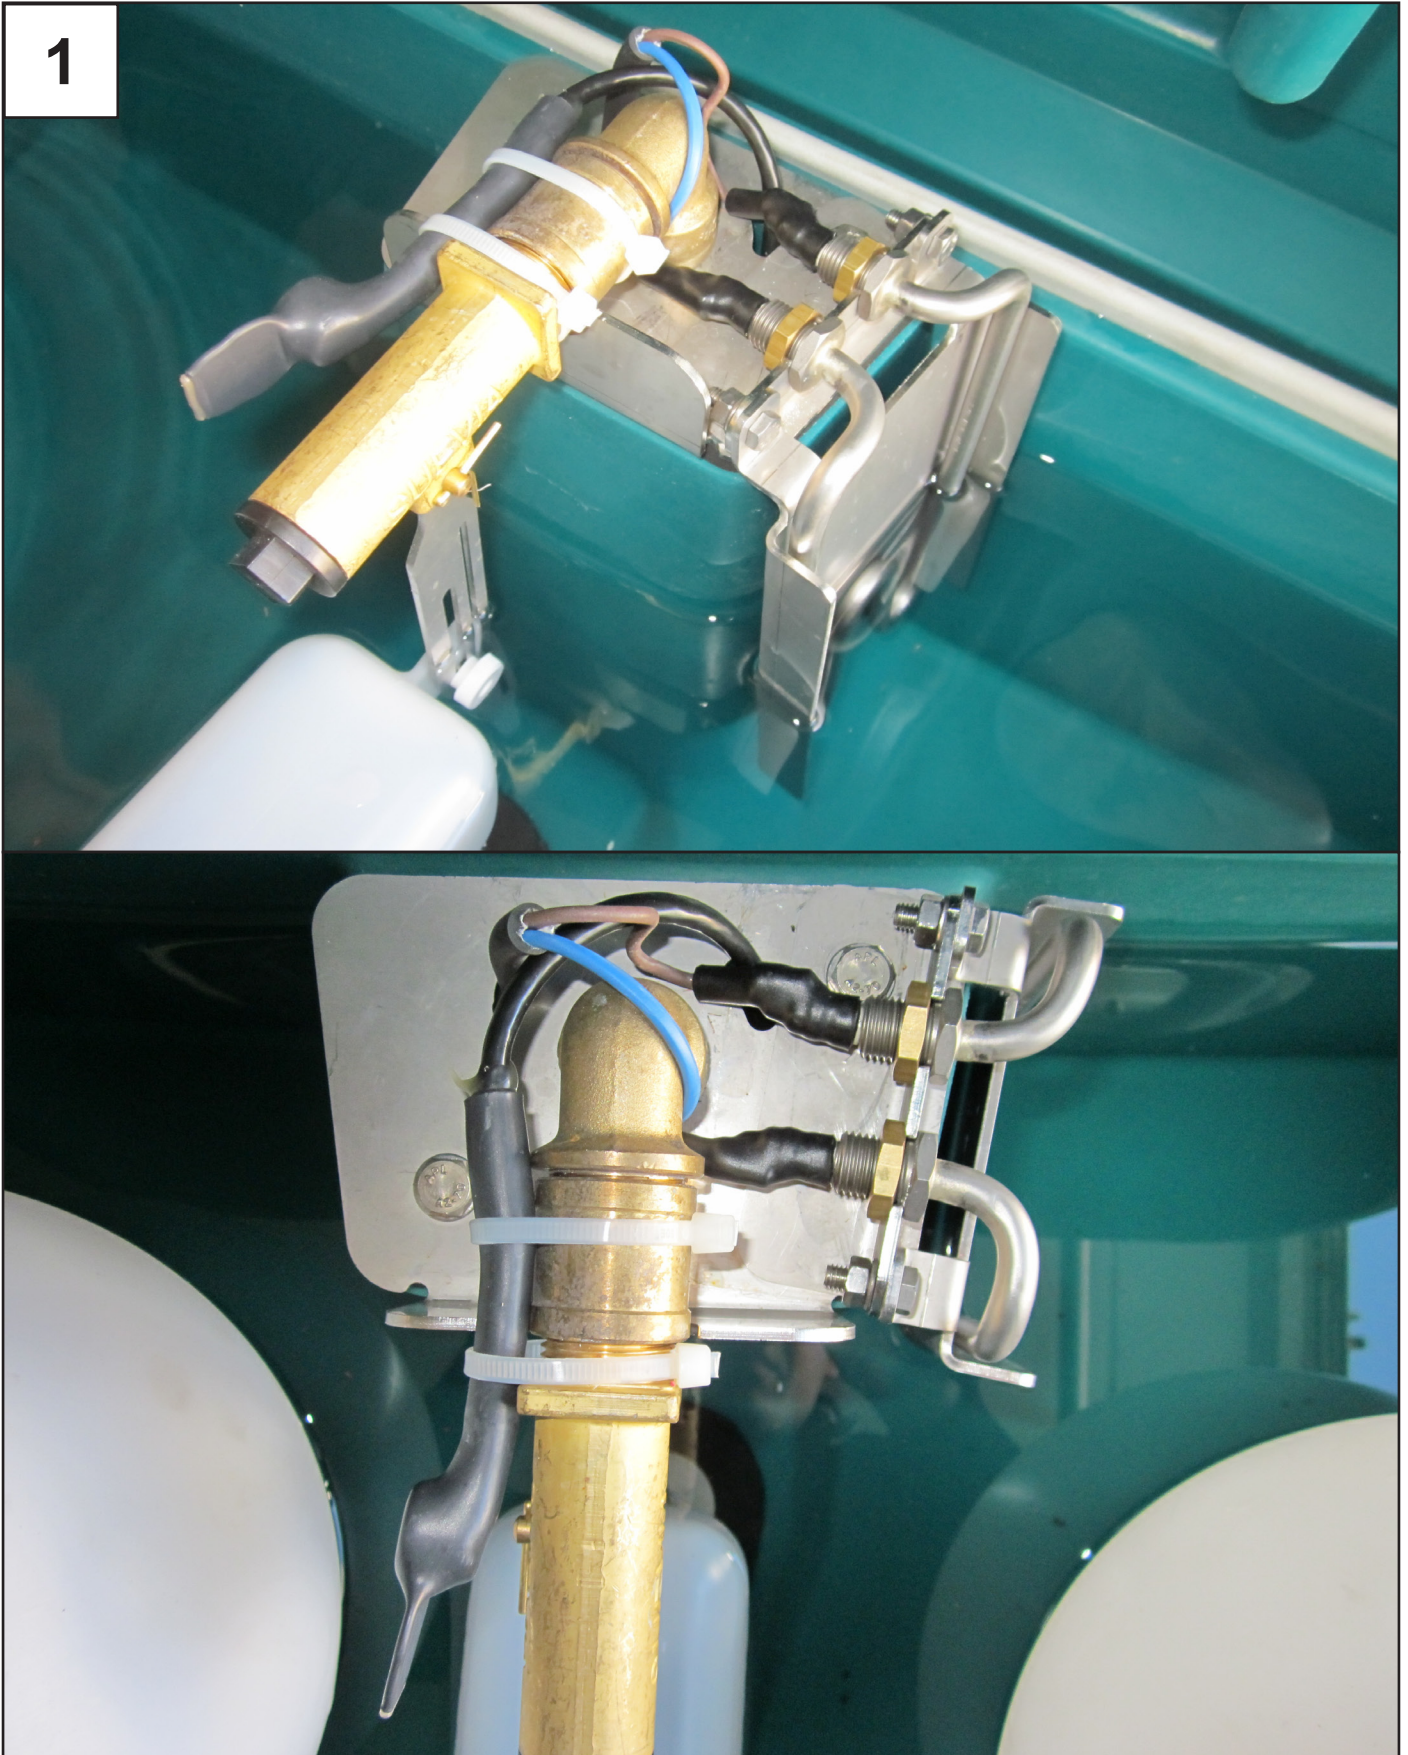

131.6070 Zusatzheizung / Heating Element Mod. 6070,  
Thermostat 5°C/15°C

131.6071 Zusatzheizung / Heating Element Mod. 6071,  
Thermostat 15°C/25°C

1

## Montageanleitung / Mounting instructions

131.6070 Zusatzheizung / Heating Element Mod. 6070,  
Thermostat 5°C/15°C  
131.6071 Zusatzheizung / Heating Element Mod. 6071,  
Thermostat 15°C/25°C

**2**

101.0390 Transformator / Transformer 230/24 V, 200 W  
101.0392 Transformator / Transformer 230/24 V, 400 W