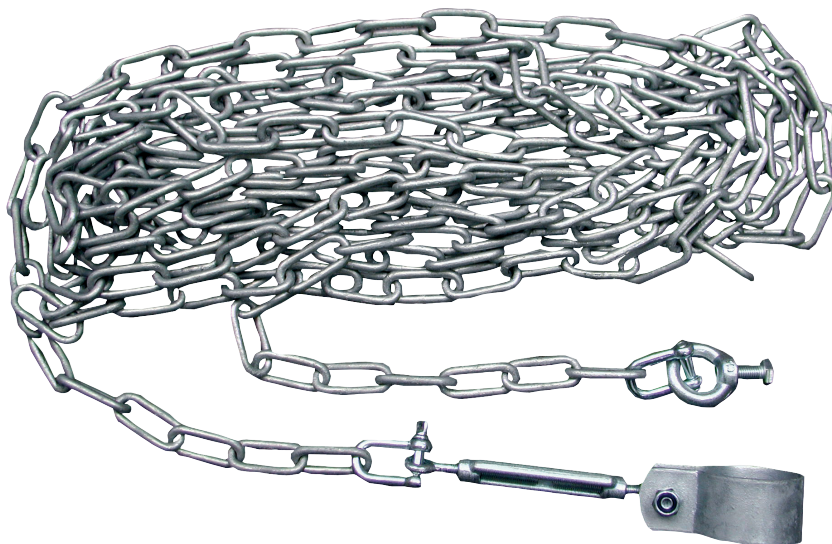

Abhängung für Tore / Suspension pour barrière Brace for gates / Afhanging voor poorten

Ref. 303450

1 Stück bestehend aus:

8 m Gliederkette, Vollschelle, Spannschloss, 2 Schäkeln, Ringmutter, Schrauben, Muttern

1 kit comprend :

8 mètres de chaîne, une demi-bride, un tendeur, 2 manilles, un écrou à œil, des vis et des écrous.

1 brace consisting of:

8 m link chain, pipe clamp, turnbuckle, 2 shackles, lifting-eye nut, screws, nuts

1 stuk bestaat uit:

8 m Ketting, klemband, spanner, 2 harpsluitingen, oogbout, schroeven, moeren.

Vollschelle
Spannschloss
Schäkel

Demi-bride
Tendeur
Manille

Pipe clamp
Turnbuckle
Shackle

Klemband
Spanner
Harpsluiting

Schäkel
Ringmutter

Manille
Écrou à œil

Shackle
Lifting-eye nut

Harpsluiting
Oogbout