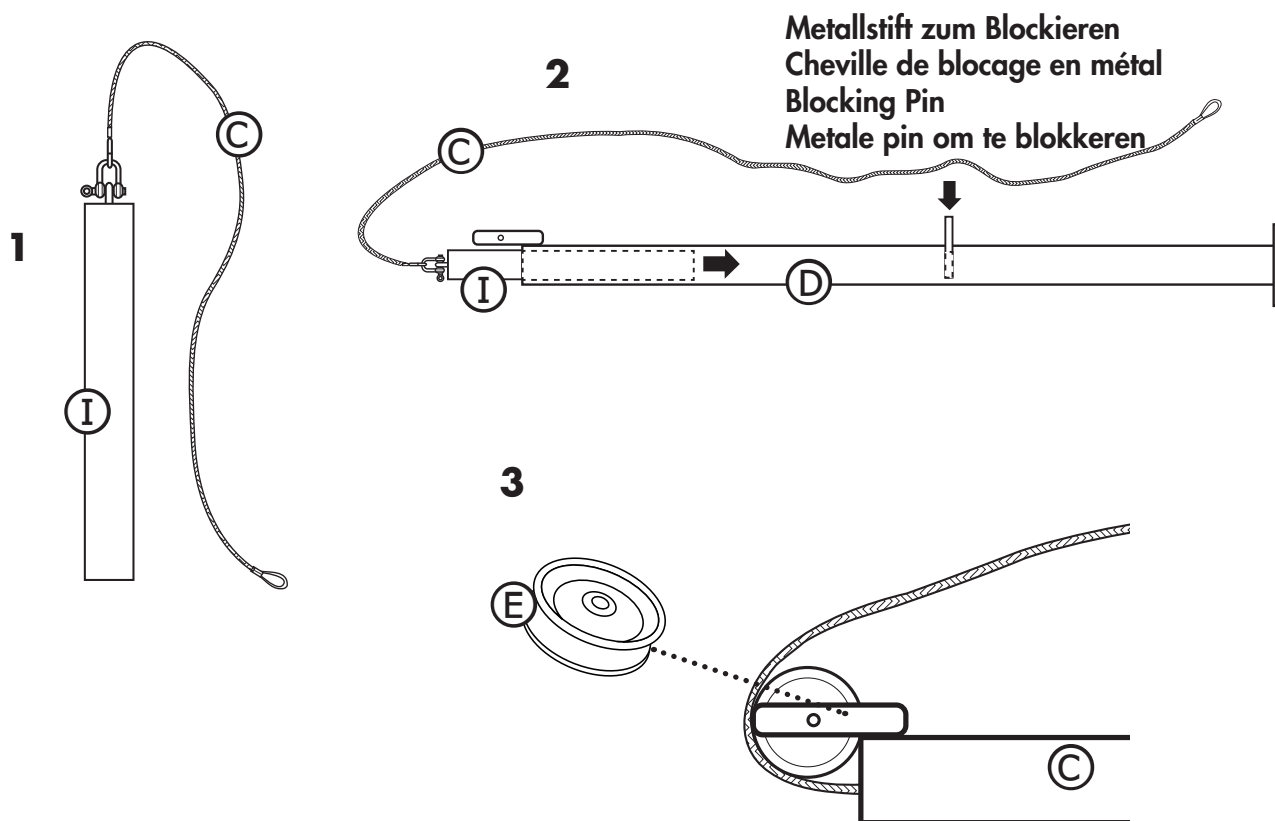

Hubtor / Barrière levante / Vertical Lift Gate / Hefpoort

Ref. 323901

Lieferumfang:
 Contenu de la livraison:
 Included in delivery:
 Inclusief onderdelen:

1 Montage / Montage / Installation / Montage

3 Betrieb / Fonctionnement / Operation / Gebruik