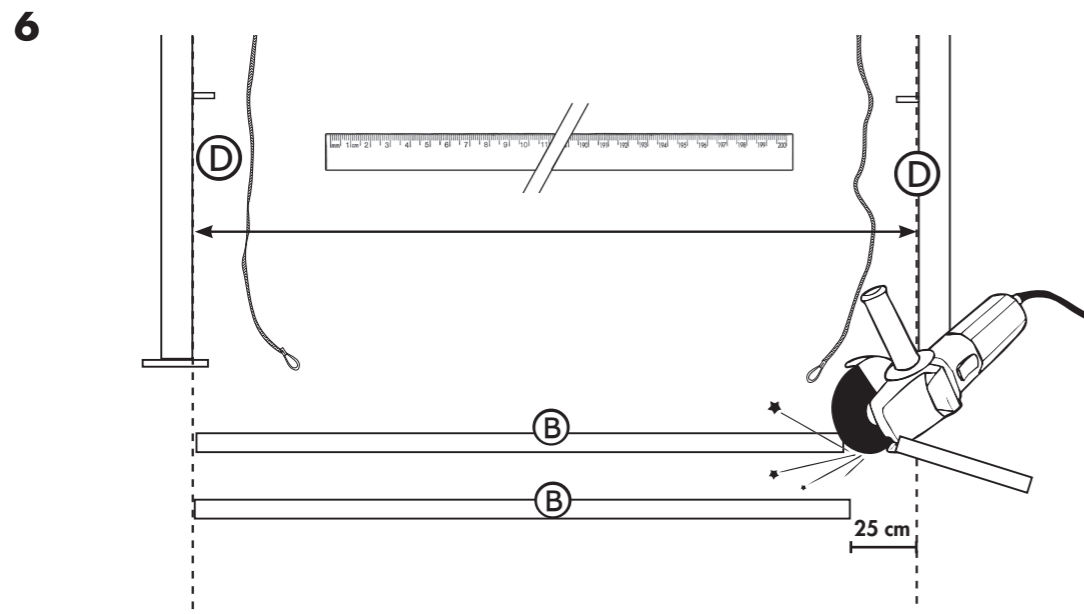

Hubtor / Barrière levante / Vertical Lift Gate / Hefpoort

Ref. 323901

Lieferumfang:
 Contenu de la livraison:
 Included in delivery:
 Inclusief onderdelen:

1 Montage / Montage / Installation / Montage

3 Betrieb / Fonctionnement / Operation / Gebruik