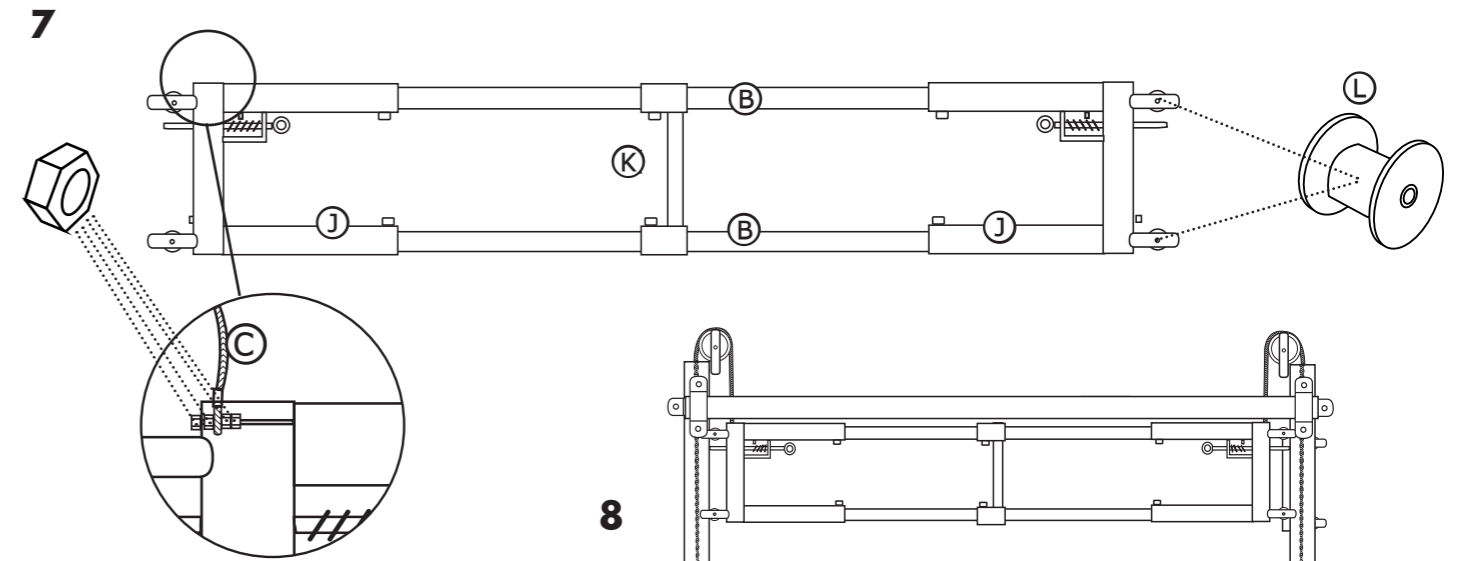

Hubtor / Barrière levante / Vertical Lift Gate / Hefpoort

Ref. 323901

Lieferumfang:
 Contenu de la livraison:
 Included in delivery:
 Inclusief onderdelen:

1 Montage / Montage / Installation / Montage

3 Betrieb / Fonctionnement / Operation / Gebruik