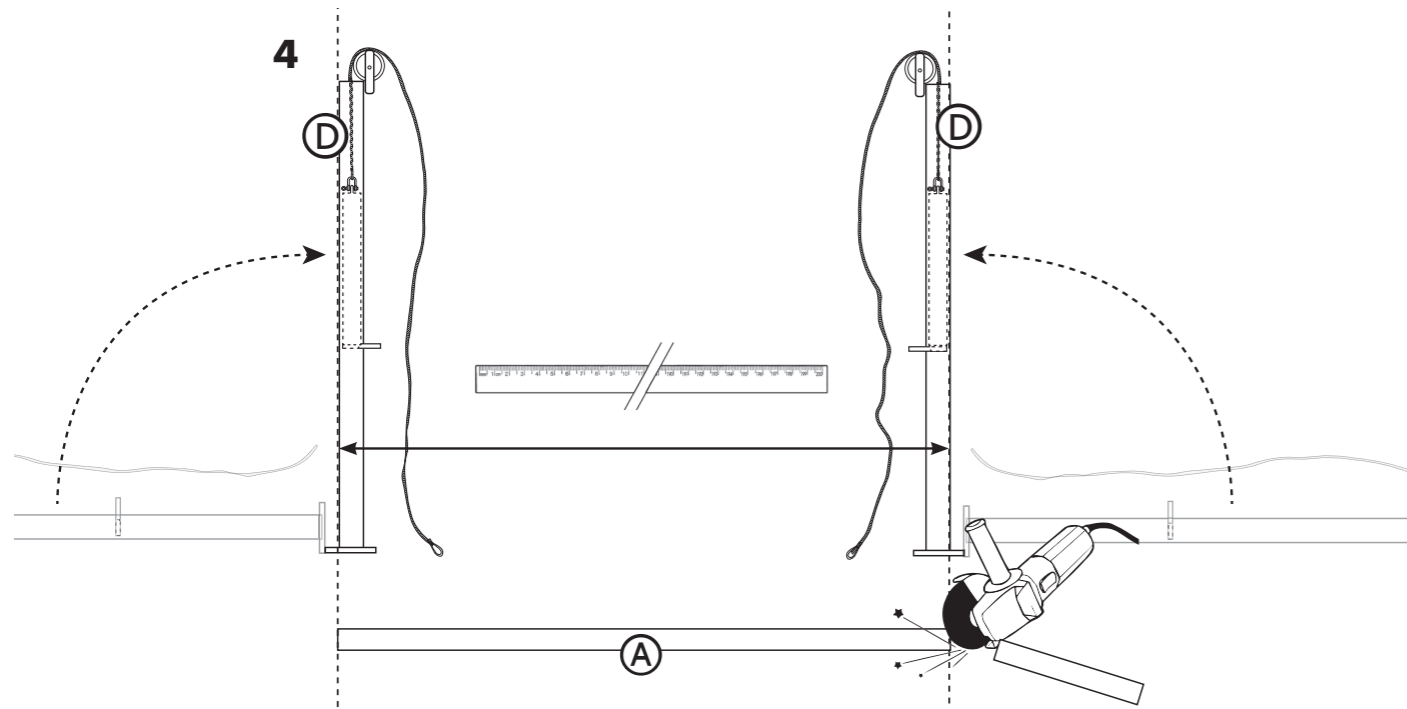

Hubtor / Barrière levante / Vertical Lift Gate / Hefpoort

Ref. 323901

Lieferumfang:
 Contenu de la livraison:
 Included in delivery:
 Inclusief onderdelen:

1 Montage / Montage / Installation / Montage

3 Betrieb / Fonctionnement / Operation / Gebruik