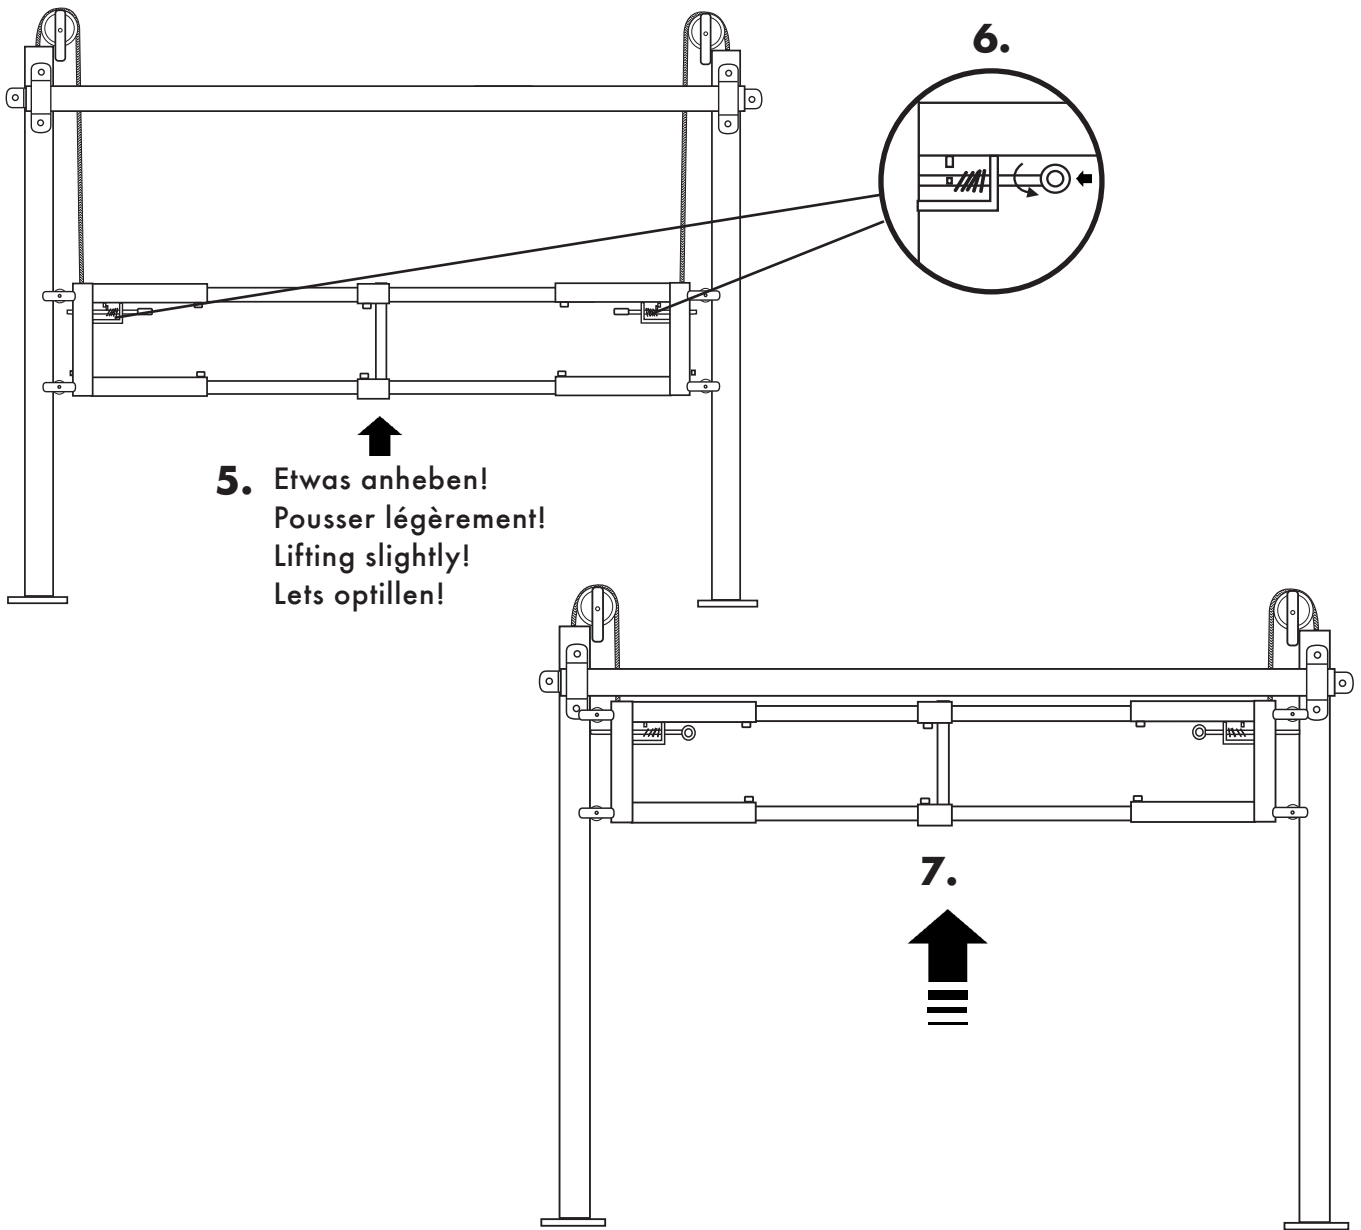

5. Etwas anheben!
Pousser légèrement!
Lifting slightly!
Lets optillen!

7.