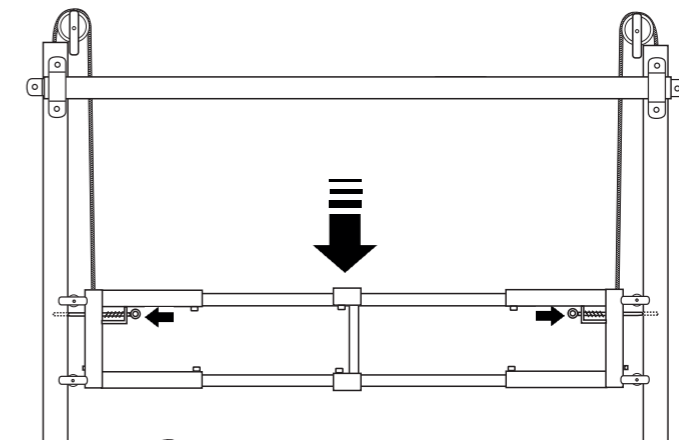

3 Betrieb / Fonctionnement / Operation / Gebruik

1 Schließen
Fermer
Close
Sluiten