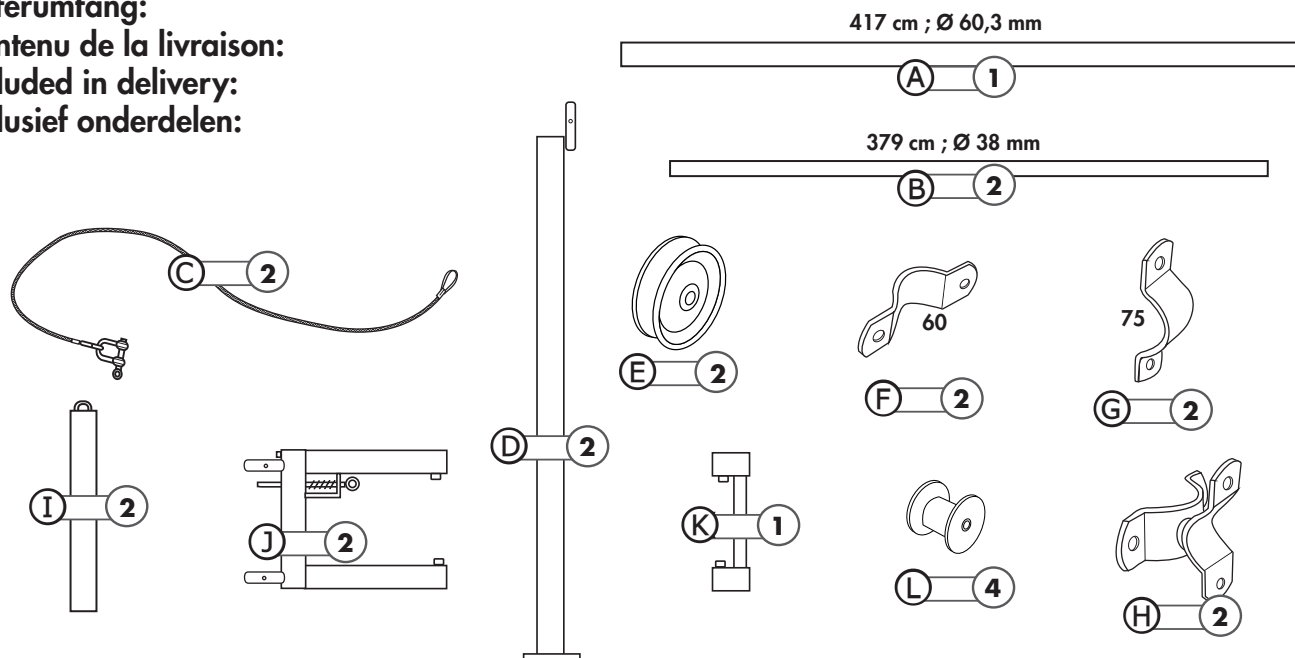

Hubtor / Barrière levante / Vertical Lift Gate / Hefpoort

Ref. 323901

Lieferumfang:
 Contenu de la livraison:
 Included in delivery:
 Inclusief onderdelen:

1 Montage / Montage / Installation / Montage

3 Betrieb / Fonctionnement / Operation / Gebruik