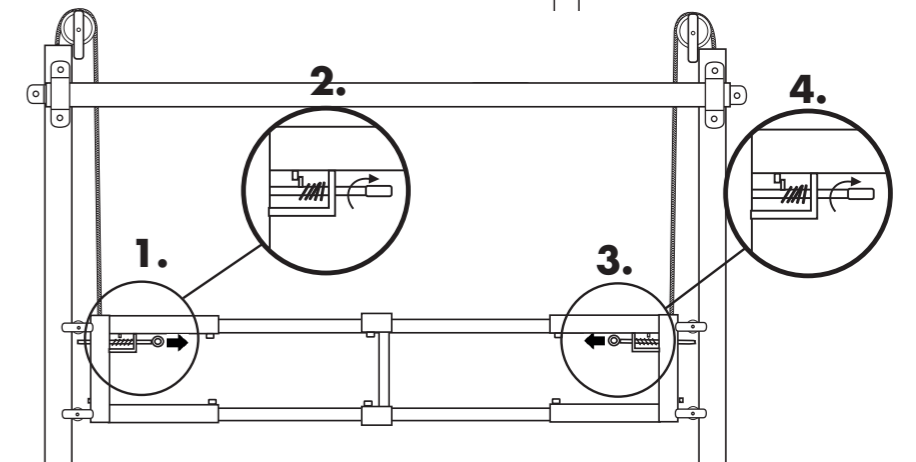

2 Öffnen
Ouvrir
Open
Openen