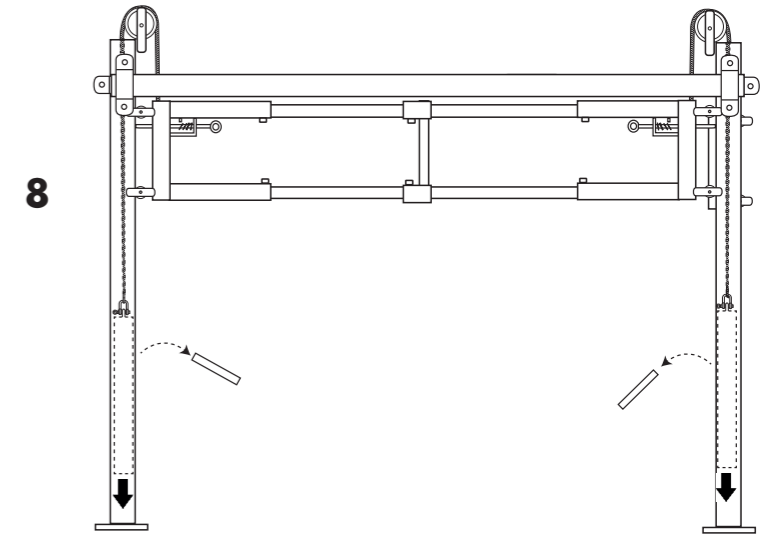

Hubtor / Barrière levante / Vertical Lift Gate / Hefpoort

Ref. 323901

Lieferumfang:
 Contenu de la livraison:
 Included in delivery:
 Inclusief onderdelen:

1 Montage / Montage / Installation / Montage

3 Betrieb / Fonctionnement / Operation / Gebruik