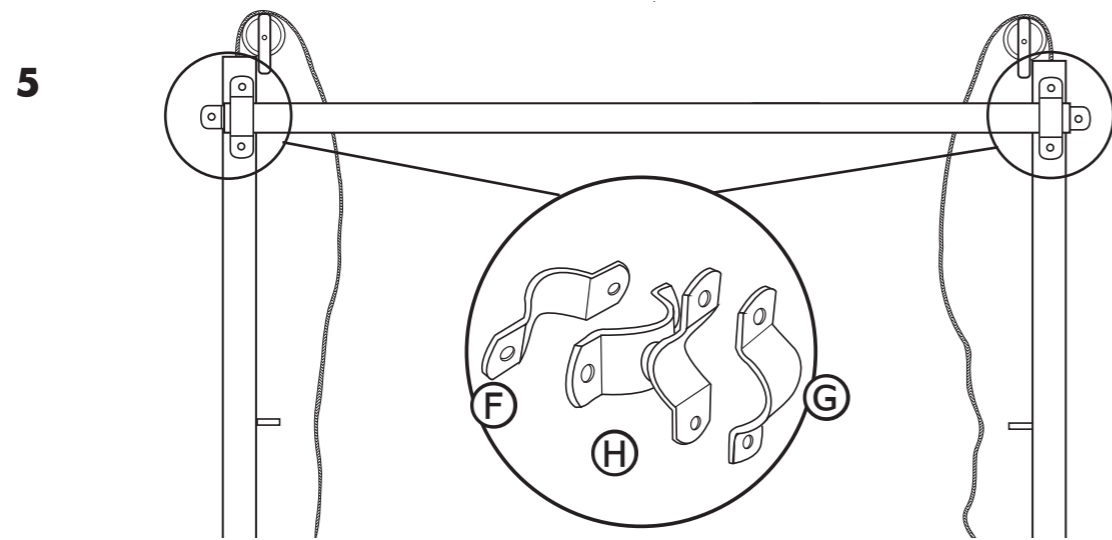

Hubtor / Barrière levante / Vertical Lift Gate / Hefpoort

Ref. 323901

Lieferumfang:
 Contenu de la livraison:
 Included in delivery:
 Inclusief onderdelen:

1 Montage / Montage / Installation / Montage

3 Betrieb / Fonctionnement / Operation / Gebruik