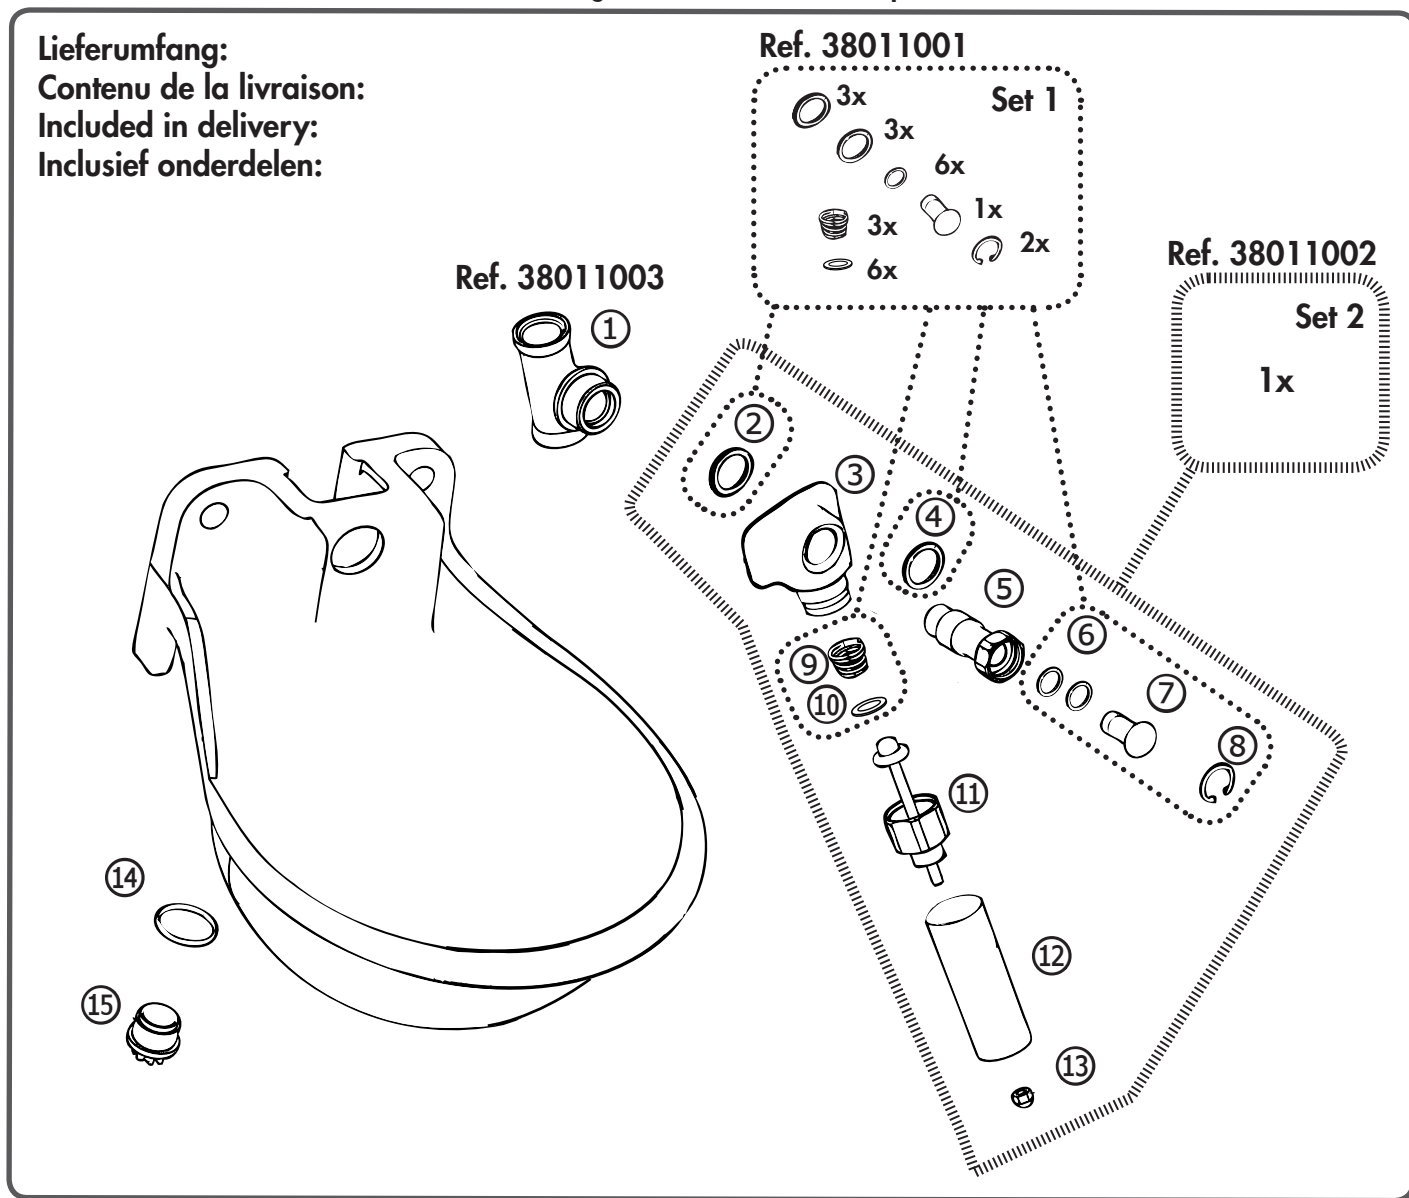

**Rohrventil-Becken Compact / Abreuvoir à soupape tubulaire Compact
 Pipe-Valve Bowl Compact / Buisventiel drinkbak Compact**

Ref. 380110

Eigenmarke PATURA / Marque PATURA / PATURA brand / PATURA merk

Lieferumfang:

Contenu de la livraison:

Included in delivery:

Inclusief onderdelen:

1 Abmessungen / Dimensions / Dimensions / Afmeting

2 Montage / montage / mounting / Montage

Ref. 381358

Ref. 381356

Ref. 341203

Ref. 303469

Ref. 303329

Ref. 303340

3 Wasserdurchfluss / débit d'eau / water flow / Waterstrom

Wasserdruck
Pression d'eau
Water pressure
Waterdruk
max. 5 bar