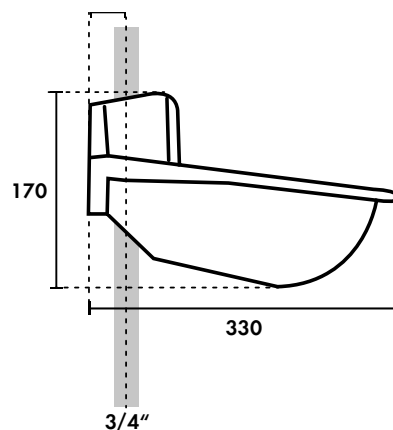

**Rohrventil-Becken Compact / Abreuvoir à soupape tubulaire Compact
 Pipe-Valve Bowl Compact / Buisventiel drinkbak Compact**

Ref. 380110

Eigenmarke PATURA / Marque PATURA / PATURA brand / PATURA merk

Lieferumfang:

Contenu de la livraison:

Included in delivery:

Inclusief onderdelen:

1 Abmessungen / Dimensions / Dimensions / Afmeting

2 Montage / montage / mounting / Montage

Ref. 381358

Ref. 381356

Ref. 341203

Ref. 303469

Ref. 303329

Ref. 303340

3 Wasserdurchfluss / débit d'eau / water flow / Waterstrom

Wasserdruck
Pression d'eau
Water pressure
Waterdruk
max. 5 bar