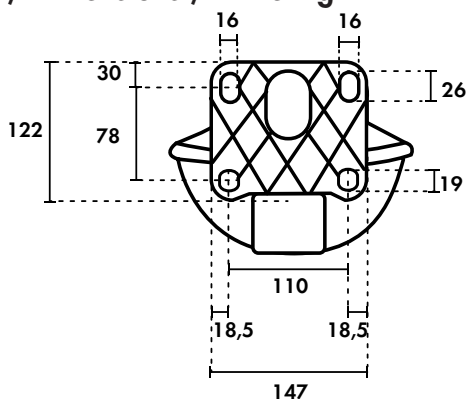

**Rohrventil-Becken Compact / Abreuvoir à soupape tubulaire Compact
 Pipe-Valve Bowl Compact / Buisventiel drinkbak Compact**

Ref. 380110

Eigenmarke PATURA / Marque PATURA / PATURA brand / PATURA merk

Lieferumfang:

Contenu de la livraison:

Included in delivery:

Inclusief onderdelen:

1 Abmessungen / Dimensions / Dimensions / Afmeting

2 Montage / montage / mounting / Montage

Ref. 381358

Ref. 381356

Ref. 341203

Ref. 303469

Ref. 303329

Ref. 303340

3 Wasserdurchfluss / débit d'eau / water flow / Waterstrom

Wasserdruck
Pression d'eau
Water pressure
Waterdruk
max. 5 bar