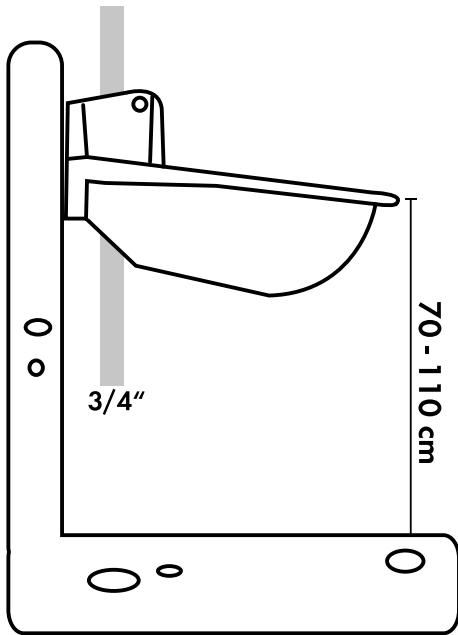

Contenu de la livraison:

Included in delivery:

Inclusief onderdelen:

1 Abmessungen / Dimensions / Dimensions / Afmeting

2 Montage / montage / mounting / Montage

Ref. 381358

Ref. 381356

Ref. 341203

Ref. 303469

Ref. 303329

Ref. 303340

3 Wasserdurchfluss / débit d'eau / water flow / Waterstrom

Wasserdruck
Pression d'eau
Water pressure
Waterdruk
max. 5 bar