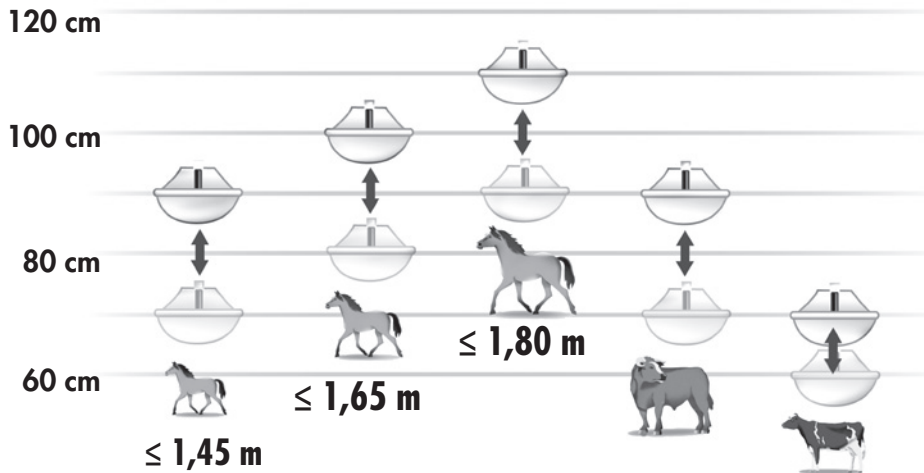

Contenu de la livraison:

Included in delivery:

Inclusief onderdelen:

1 Abmessungen / Dimensions / Dimensions / Afmeting

2 Montage / montage / mounting / Montage

Ref. 381358

Ref. 381356

Ref. 341203

Ref. 303469

Ref. 303329

Ref. 303340

3 Wasserdurchfluss / débit d'eau / water flow / Waterstrom

Wasserdruck
Pression d'eau
Water pressure
Waterdruk
max. 5 bar