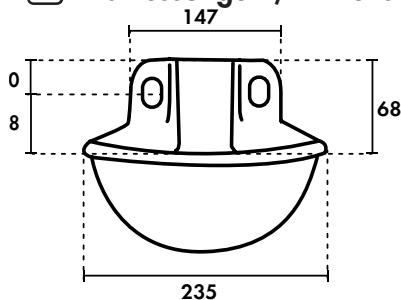

**Rohrventil-Becken Compact / Abreuvoir à soupape tubulaire Compact
 Pipe-Valve Bowl Compact / Buisventiel drinkbak Compact**

Ref. 380110

Eigenmarke PATURA / Marque PATURA / PATURA brand / PATURA merk

Lieferumfang:

Contenu de la livraison:

Included in delivery:

Inclusief onderdelen:

1 Abmessungen / Dimensions / Dimensions / Afmeting

2 Montage / montage / mounting / Montage

Ref. 381358

Ref. 381356

Ref. 341203

Ref. 303469

Ref. 303329

Ref. 303340

3 Wasserdurchfluss / débit d'eau / water flow / Waterstrom

Wasserdruck
Pression d'eau
Water pressure
Waterdruk
max. 5 bar