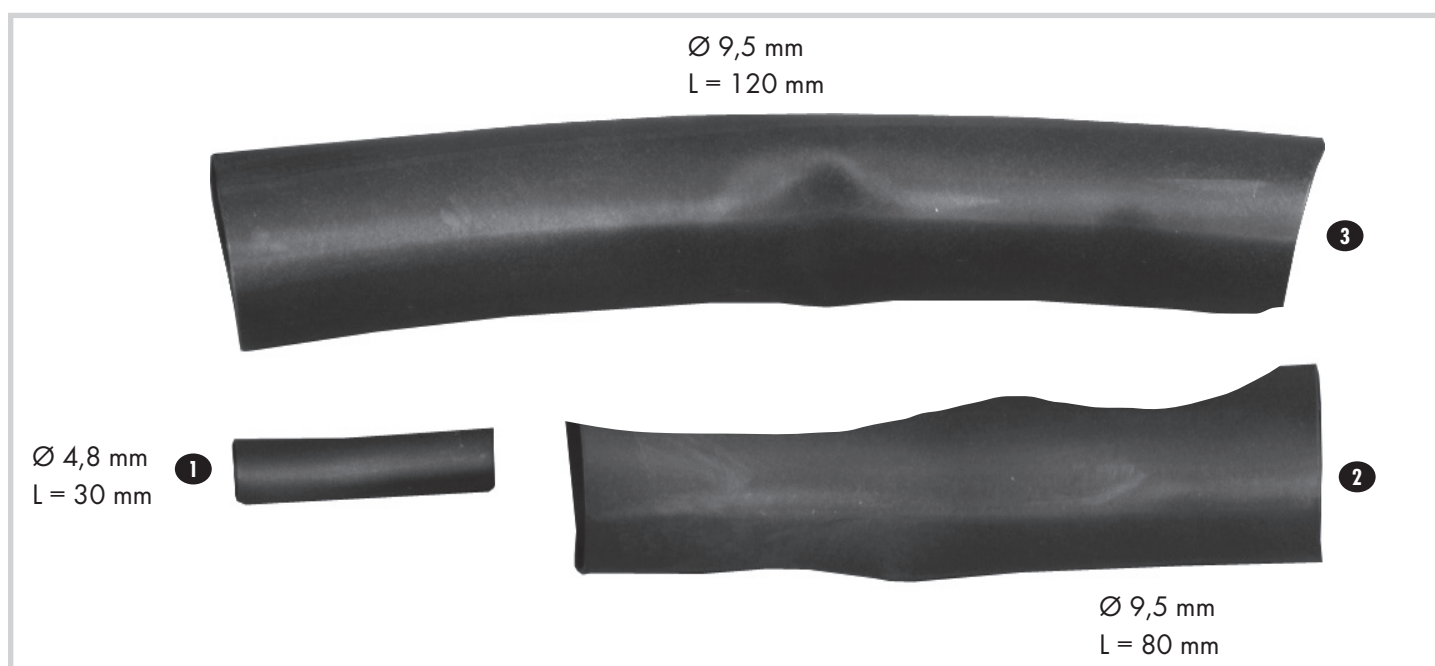

Ref. 380612

End-Set

Kit de fin / Termination Kit / Eindset / Kit de terminación

<p>Aufbauzeit / Temps de montage / Installation time / Montagetijd / Tiempo de montaje: ≈ 10 Min.</p> <p>Aufbau mit einer Person Montage par 1 personne Mounting instruction for assembling with 1 person Met een persoon opbouwen Montaje por 1 persona</p>		<p>Schere / Ciseaux / Scissors / Schaar / Tijeras Seitenschneider / Pince coupante / Cutting pliers / Zijkniptang / Alicates de corte Cuttermesser / Cutter / Box cutter / Snijmes met Glijstuk / Cúter Heißluftföhn / Décapeur thermique / Hot air gun / Heteluchtblazer / Decapador térmico</p>
---	--	---

Lieferumfang / Contenu de la livraison / Included in delivery / Pakketinhoud / Volumen de entrega

		Bezeichnung / Description / Description / Beschrijving / Descripción
1	2x	Schrumpfschlauch schwarz 4,8 mm, L= 30 mm / Gaine thermorétractable noire 4,8 mm, L= 30 mm / Shrinking hose 4,8 mm, L= 30 mm, black / Krimpous zwart 4,8 mm, L= 30 mm / Tubo termorretráctil negro 4,8 mm, L= 30 mm
2	1x	Schrumpfschlauch schwarz, 9,5 mm, lang, L = 80 mm / Gaine thermorétractable noire 9,5 mm, longue, L = 80 mm / Shrinking hose, 9.5 mm, black, long, L = 80 mm / Krimpous zwart 9,5 mm, kort, L = 80 mm / Tubo termorretráctil negro 9.5 mm, largo, L = 80 mm
3	1x	Schrumpfschlauch schwarz, 9,5 mm, lang, L = 120 mm / Gaine thermorétractable noire 9,5 mm, longue, L = 120 mm / Shrinking hose, 9.5 mm, black, long, L = 120 mm / Krimpous zwart 9,5 mm, kort, L = 120 mm / Tubo termorretráctil negro 9.5 mm, largo, L = 120 mm