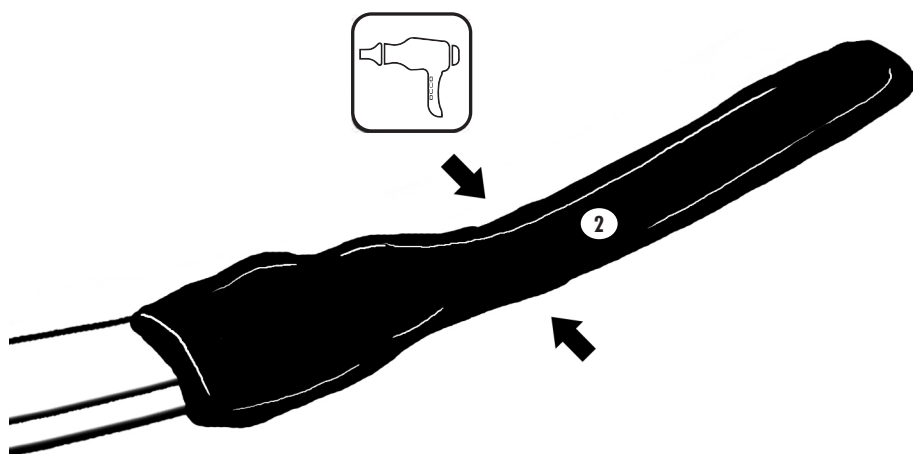

Lieferumfang / Contenu de la livraison / Included in delivery / Pakketinhoud / Volumen de entrega

		Bezeichnung / Description / Description / Beschrijving / Descripción
1	2x	Schrumpfschlauch schwarz 4,8 mm, L= 30 mm / Gaine thermorétractable noire 4,8 mm, L= 30 mm / Shrinking hose 4,8 mm, L= 30 mm, black / Krimpous zwart 4,8 mm, L= 30 mm / Tubo termorretráctil negro 4,8 mm, L= 30 mm
2	1x	Schrumpfschlauch schwarz, 9,5 mm, lang, L = 80 mm / Gaine thermorétractable noire 9,5 mm, longue, L = 80 mm / Shrinking hose, 9.5 mm, black, long, L = 80 mm / Krimpous zwart 9,5 mm, kort, L = 80 mm / Tubo termorretráctil negro 9.5 mm, largo, L = 80 mm
3	1x	Schrumpfschlauch schwarz, 9,5 mm, lang, L = 120 mm / Gaine thermorétractable noire 9,5 mm, longue, L = 120 mm / Shrinking hose, 9.5 mm, black, long, L = 120 mm / Krimpous zwart 9,5 mm, kort, L = 120 mm / Tubo termorretráctil negro 9.5 mm, largo, L = 120 mm

1.

2.

3.

4.

5.

6.

7.

Installation nur von einem Fachmann vornehmen lassen!