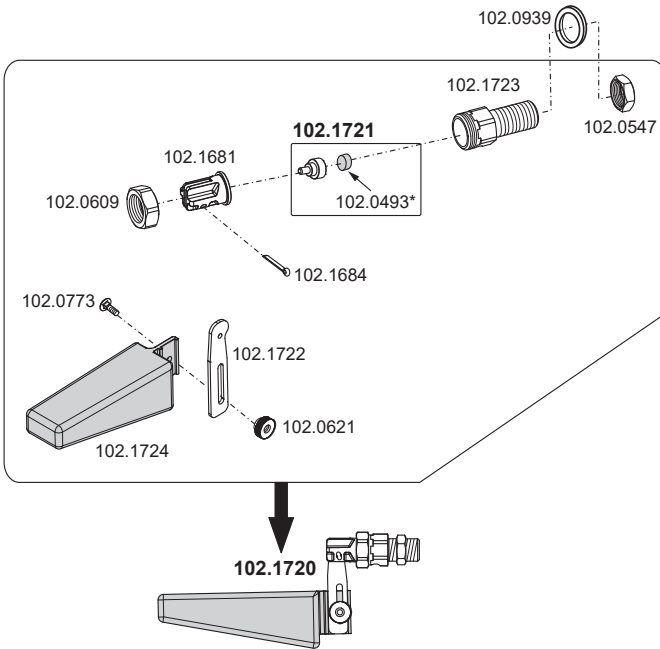

Ersatzteilliste · Spare Parts · Pièces Détachées

Edelstahl · Stainless Steel · Inox

* Multipack 
102.0493-10

* gekennzeichnete Teile sind nur als Service-Packungen erhältlich
* marked parts are available only in prepared packages
* pièces marquées sont uniquement disponibles en conditionnement

Abmaße · Dimensions (mm)

Zubehör · Accessories

102.0352

101.0529

101.0433

101.0861
101.1863

101.0380 - 100 W
101.0390 - 200 W
101.0392 - 400 W

101.0389