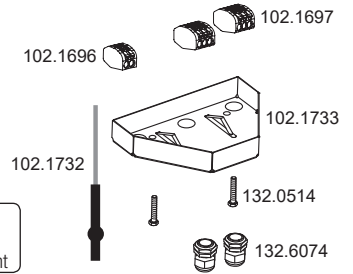

Ersatzteilliste · Spare Parts · Pièces Détachées

Edelstahl · Stainless Steel · Inox

* Multipack 
102.0493-10

* gekennzeichnete Teile sind nur als Service-Packungen erhältlich
* marked parts are available only in prepared packages
* pièces marquées sont uniquement disponibles en conditionnement

Abmaße · Dimensions (mm)

Zubehör · Accessories

102.0352

101.0529

101.0433

101.0861
101.1863

101.0380 - 100 W
101.0390 - 200 W
101.0392 - 400 W

101.0389