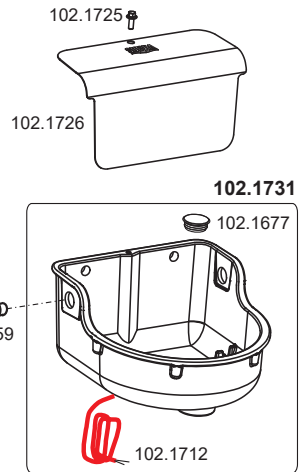

Ersatzteilliste · Spare Parts · Pièces Détachées

Edelstahl · Stainless Steel · Inox

* Multipack 
102.0493-10

* gekennzeichnete Teile sind nur als Service-Packungen erhältlich
* marked parts are available only in prepared packages
* pièces marquées sont uniquement disponibles en conditionnement

Abmaße · Dimensions (mm)

Zubehör · Accessories

102.0352

101.0529

101.0433

101.0861
101.1863

101.0380 - 100 W
101.0390 - 200 W
101.0392 - 400 W

101.0389