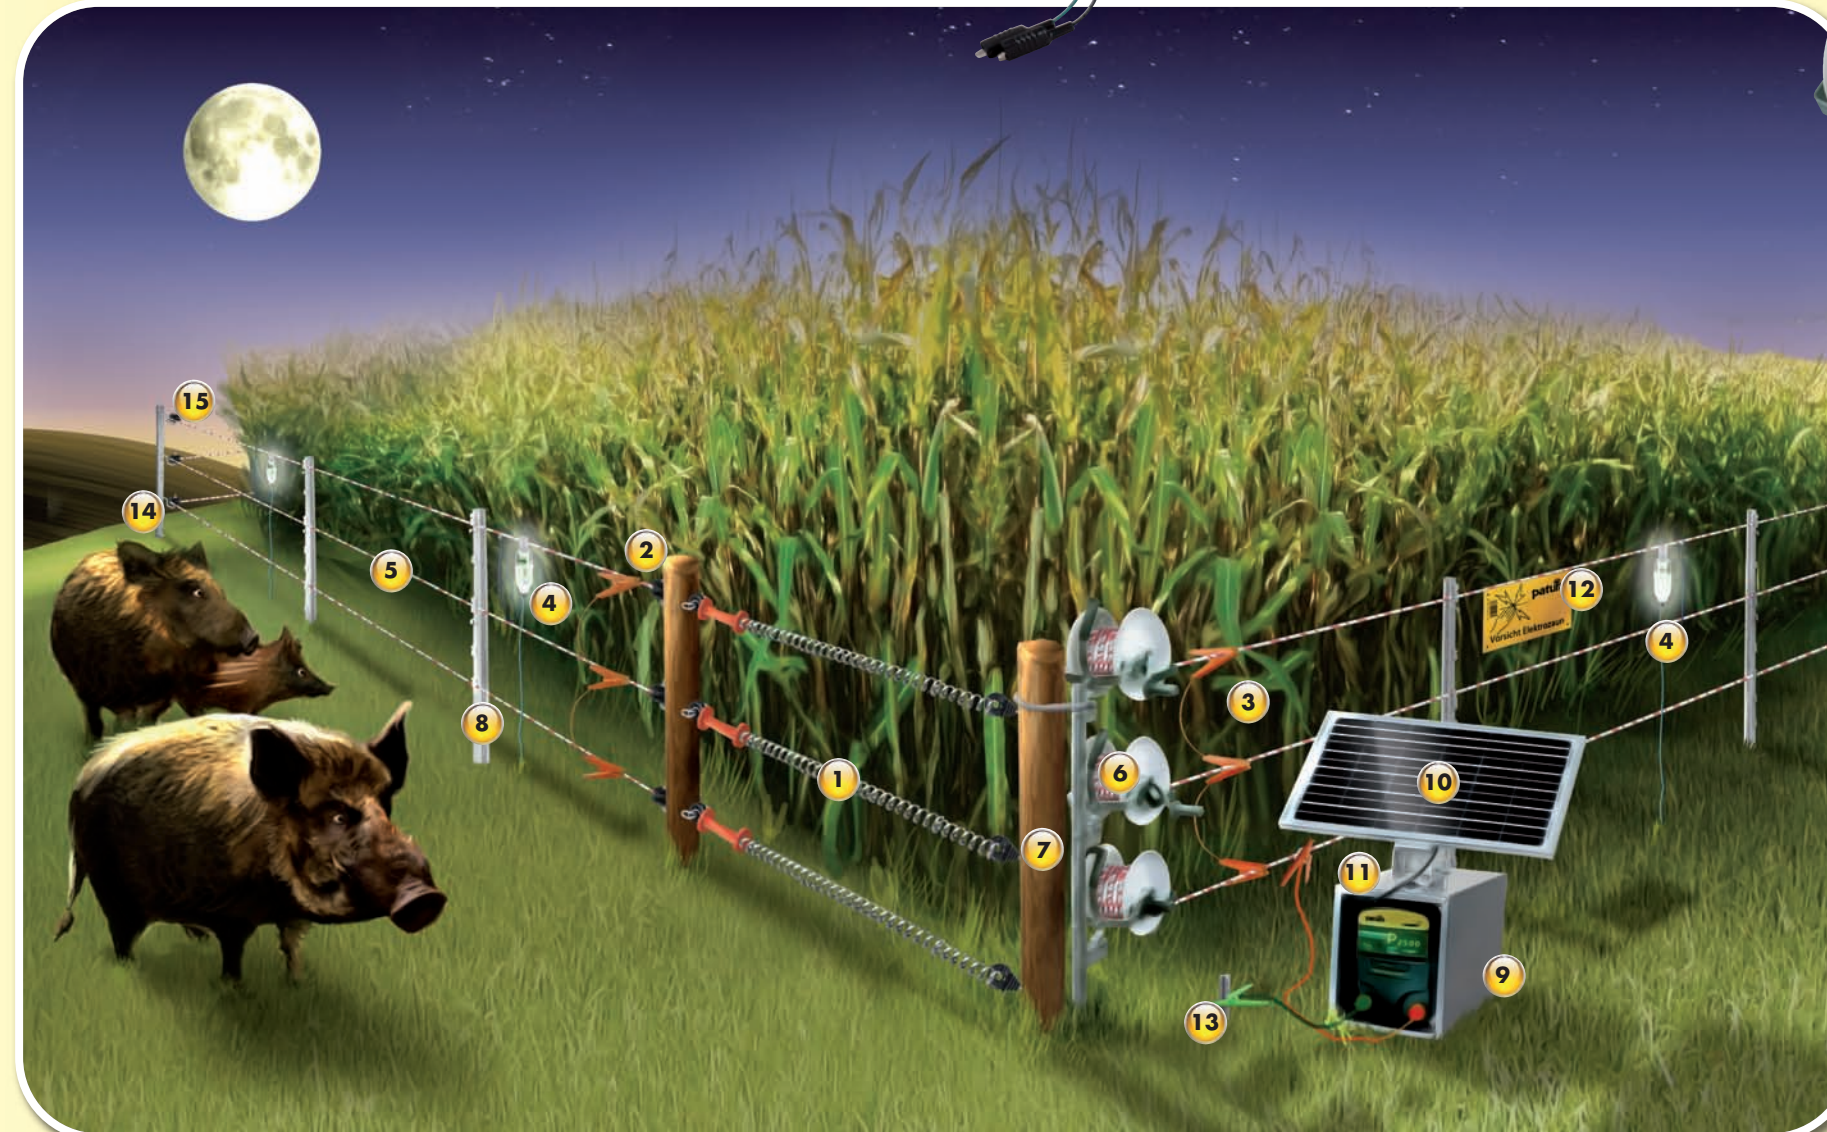

1 Torspannfederset

ausziehbar bis 5 m Breite; mit Torgriff, Feder, Torgriffisolator, Ringisolator
164001 Standard (oben) 7,02 € 8,35 €
640001 Edelstahl mit Torgriff und Torgriffisolator aus Edelstahl (unten) 8,39 € 9,98 €

2 Qualitäts-Ringisolator

mit Holzgewinde
101825 (25 St.) 4,71 € 5,60 €

3 Zaunverbindungskabel

3-drähtig (2 Stück)
101202 14,71 € 17,50 €

Litzenverbinder

5 Stück
160505 3,32 € 3,95 €

4 Blitzlicht

Zeigt über einen weithin sichtbaren Neonblitz an, dass die Zaunspannung über 3000 Volt liegt; ideal als weithin sichtbare Warnlampe
150510 16,76 € 19,95 €

5 TornadoXL Litze

181001 200 m 22,65 € 26,95 €
181101 400 m 44,03 € 52,40 €
181201 1000 m 107,56 € 128,00 €

6 Maxi-Haspel 1000

mit Griff, Einhängehaken und Spannvorrichtung; bis 1000 m Litze
161401 60,59 € 72,10 €

7 Standard-Montagepfahl

für bis zu 3 Haspeln
635000 15,55 € 18,50 €

8 Kunststoffpfahl

0,73 m, 5 Drahthalter (Zaunhöhe: 0,55 m)
163310 (10 St.) 15,08 € 17,95 €
1,05 m, 7 Drahthalter (Zaunhöhe: 0,85 m)
163710 (10 St.) 16,76 € 19,95 €

Digital-Voltmeter

Das ideale Spannungsmessgerät mit Erdstab und Zaunkontakt
150300 46,18 € 54,95 €

Spezial-Akku 12 V

133900 12 V/130 Ah 133,61 €
133901 12 V/130 Ah 159,00 €

10 Solarmodule 25 W / 65 W

Inklusive Anschlusskabel und integriertem Laderegler; polykristalline Siliziumzellen; stabiler Aluminium-Profilrahmen;
148521 25 W mit Universalhalter für P 2500 326,05 € 388,00 €
148721 65 W mit Universalhalter für P 4500 520,17 € 619,00 €

11 P 2500

Elektrozaun-Gerät mit 5-stufiger Zaun- und Batteriekontrolle, 6-Stufenschalter, Tiefentladeschutz; inkl. 230 V Netzteil, 12 V Edelstahl-Anschlusskabel und Zaun-/Erdkabelset
Ladeenergie: 2,7 Joule
142200 198,32 € 236,00 €
P2500 mit Tragebox
142210 229,41 € 273,00 €

P 4500