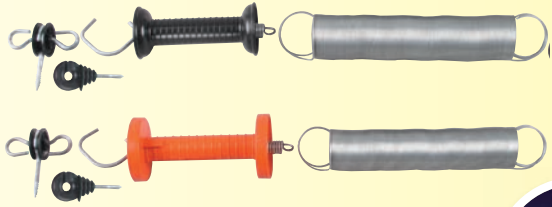

patura

Elektrozaun-Systeme zur Wildabwehr

1 Torspannfederset

ausziehbar bis 5 m Breite; mit Torgriff, Feder, Torgriffisolator, Ringisolator
 164001 Standard (oben) 7,02 € 8,35 €
 640001 Edelstahl mit Torgriff und Torgriffisolator aus Edelstahl (unten) 8,39 € 9,98 €

2 Qualitäts-Ringisolator

mit Holzgewinde
 101825 (25 St.) 4,71 € 5,60 €

3 Zaunverbindungskabel

3-drähtig (2 Stück)
 101202 14,71 € 17,50 €

Litzenverbinder

5 Stück
 160505 3,32 € 3,95 €

4 Blitzlicht

Zeigt über einen weithin sichtbaren Neonblitz an, dass die Zaunspannung über 3000 Volt liegt; ideal als weithin sichtbare Warnlampe
 150510 16,76 € 19,95 €

5 TornadoXL Litze

181001 200 m 22,65 € 26,95 €
 181101 400 m 44,03 € 52,40 €
 181201 1000 m 107,56 € 128,00 €

6 Maxi-Haspel 1000

mit Griff, Einhängehaken und Spannvorrichtung; bis 1000 m Litze
 161401 60,59 € 72,10 €