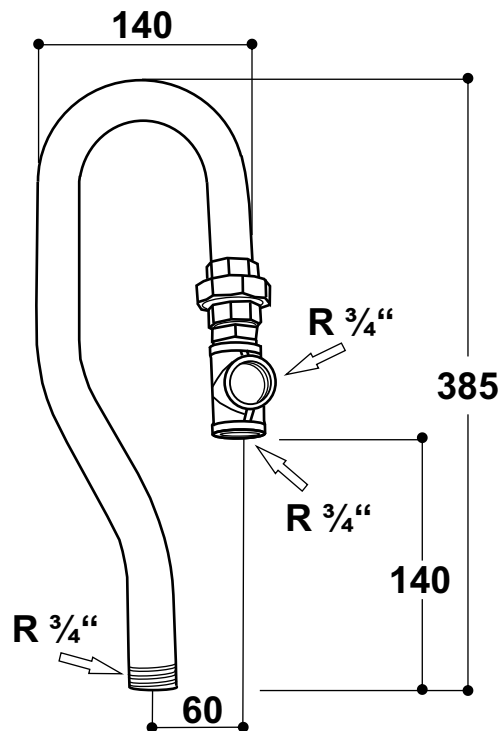

Mod.1984

Best.-Nr.: 103.1984

SUEVIA

Ringleitungs-Anschlussgarnitur

Mod.1984 passend für folgende SUEVIA Ventil -Trogränken:

Mod. 500
Mod. 600

Mod. 520
Mod. 620