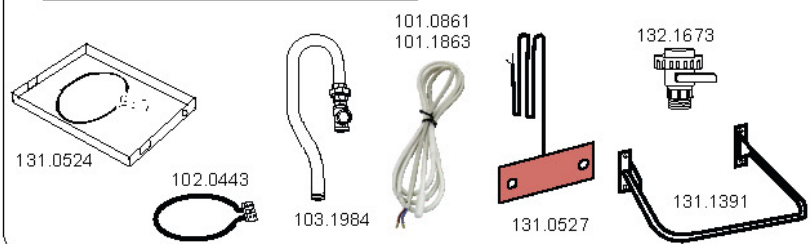

## Mod. 620

Best.-Nr. • Ref. 130.0620

Wasserdruck von 0,5 - 5 bar  
 Water pressure from 0,5 - 5 bar / 7,25 - 73 psi  
 Pression d'eau de 0,5 à 5 bar

Zubehör • Accessories • Accessoires

**Montageanleitung**  
**Instruction for installation**  
**Instructions de montage**