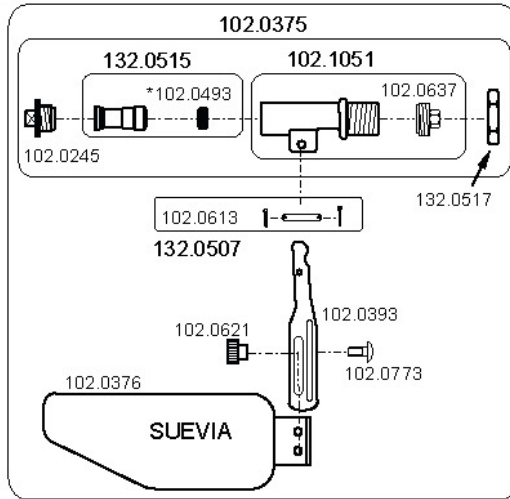

Edelstahl - Stainless Steel - Inox - Edelstahl - Stainless Steel - Inox

Technische Änderungen vorbehalten! Stand 07/2012 K

SUEVIA

Mod. 620

Best.-Nr. • Ref. 130.0620