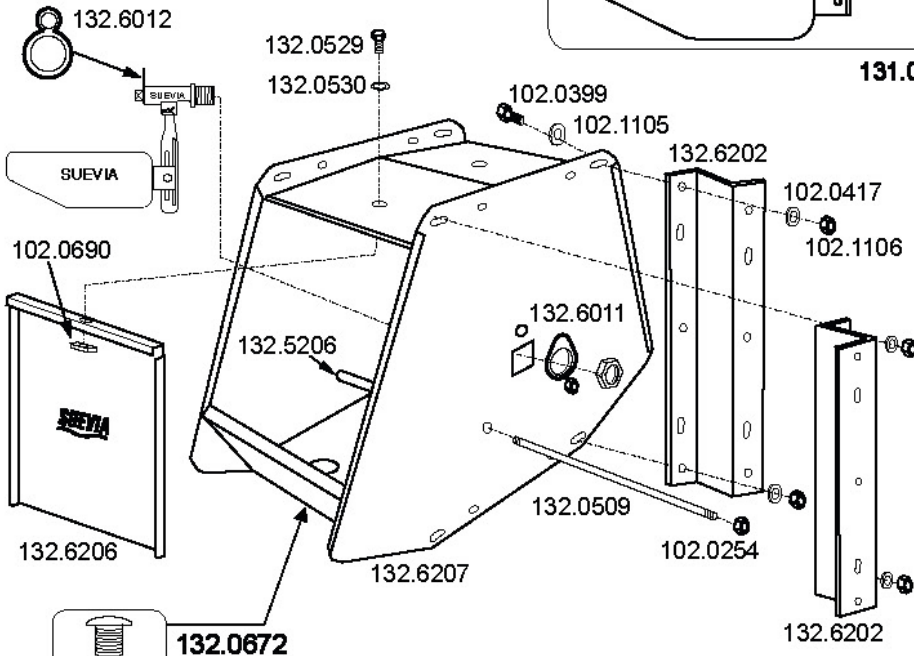

## Mod. 620

Best.-Nr. • Ref. 130.0620

Wasserdruck von 0,5 - 5 bar  
 Water pressure from 0,5 - 5 bar / 7,25 - 73 psi  
 Pression d'eau de 0,5 à 5 bar

Zubehör • Accessories • Accessoires

**Montageanleitung**  
**Instruction for installation**  
**Instructions de montage**