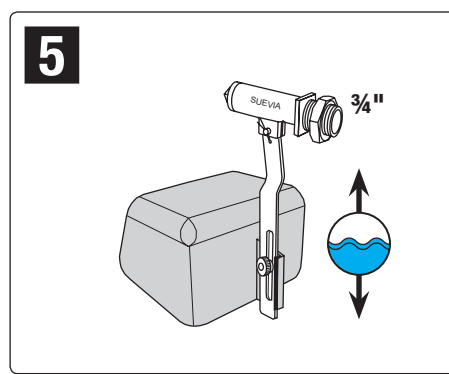

131.6090

131.6064

131.0738

131.6114

131.6063

**Ablaufstopfen entfernen · To remove the drainage plug · Enlever la bonde de vidange · Удаление пробки для слива**

Der Ablaufstopfen kann oberhalb der Wasseroberfläche betätigt werden. · Drainage plug can be operated above water surface. · La bonde de vidange est accessible sans mettre les mains dans l'eau. · Отверстие для слива закрывается пробкой, которая поднимается над уровнем воды.

**Vorspannung einstellen-Tension · Adjustment · Réglage de la tension · Натяжка пробки для слива**