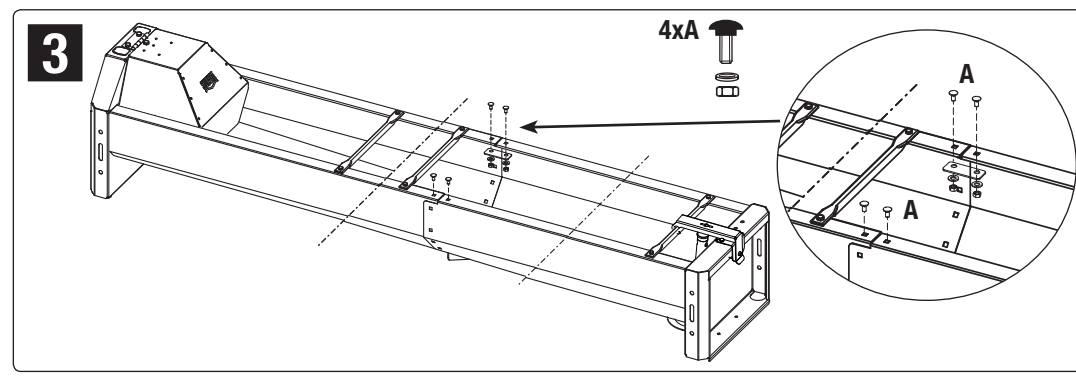

131.6090

131.6064

131.0738

131.6114

131.6063

**Ablaufstopfen entfernen · To remove the drainage plug · Enlever la bonde de vidange · Удаление пробки для слива**

Der Ablaufstopfen kann oberhalb der Wasseroberfläche betätigt werden. · Drainage plug can be operated above water surface. · La bonde de vidange est accessible sans mettre les mains dans l'eau. · Отверстие для слива закрывается пробкой, которая поднимается над уровнем воды.