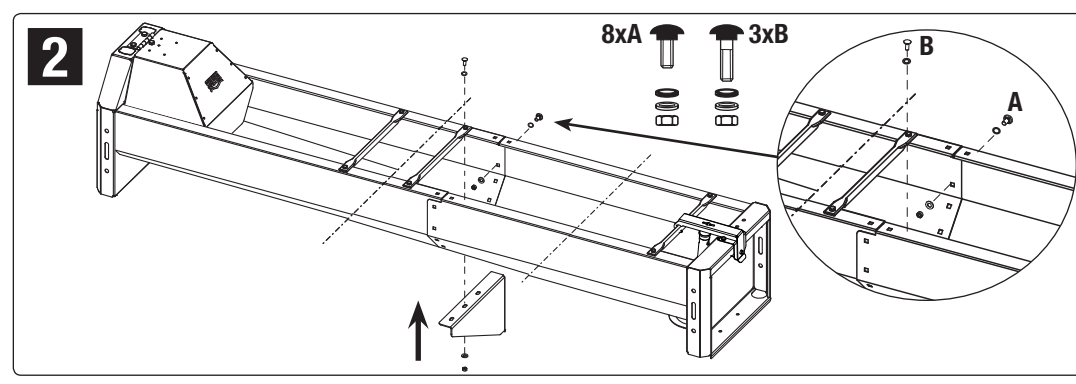

131.6090

131.6064

131.0738

131.6114

131.6063

**Ablaufstopfen entfernen · To remove the drainage plug · Enlever la bonde de vidange · Удаление пробки для слива**

Der Ablaufstopfen kann oberhalb der Wasseroberfläche betätigt werden. · Drainage plug can be operated above water surface. · La bonde de vidange est accessible sans mettre les mains dans l'eau. · Отверстие для слива закрывается пробкой, которая поднимается над уровнем воды.