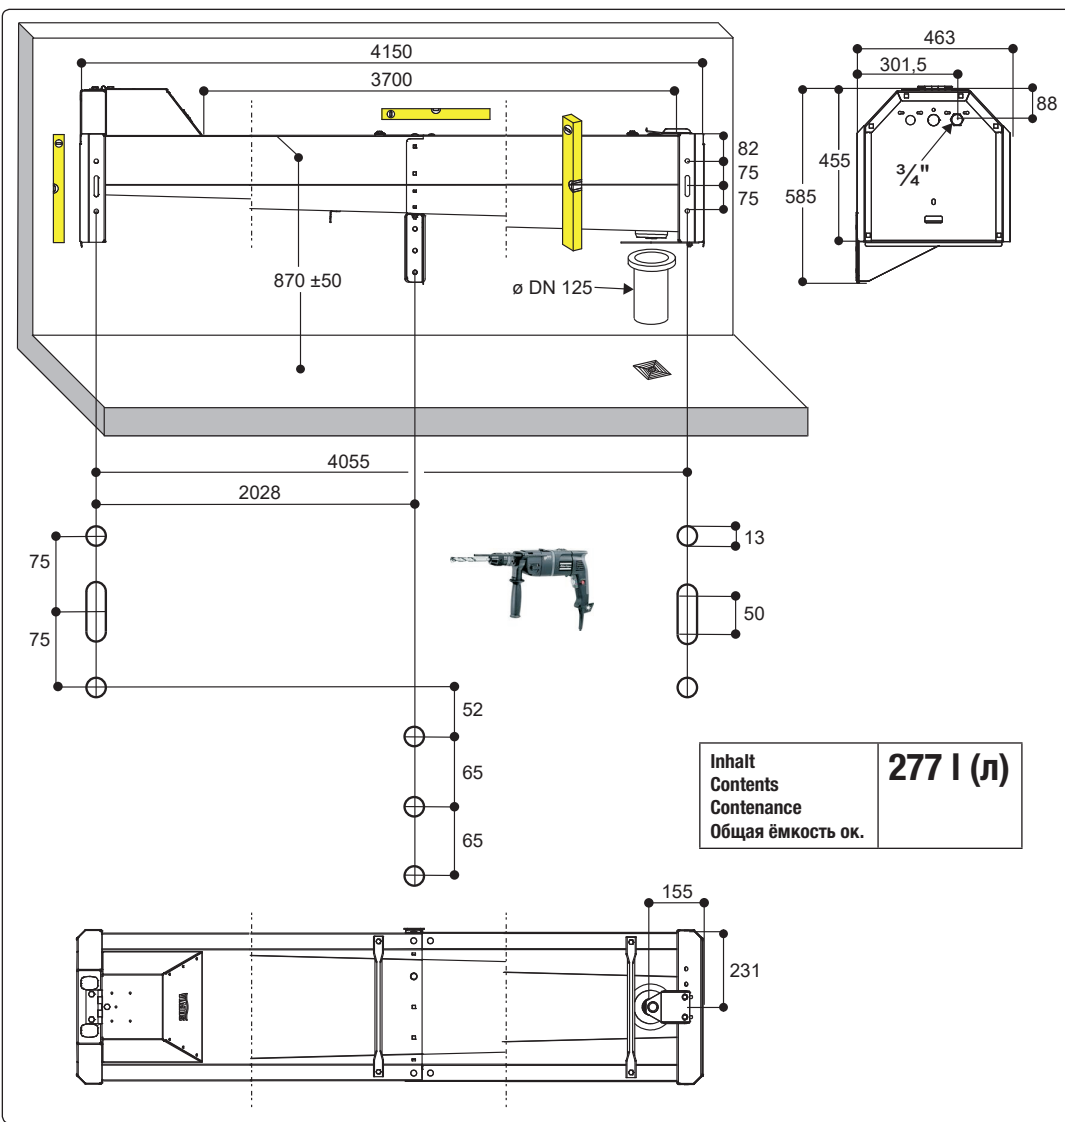

# 130.6742

**DE** Schnellablauf-Trog  
 Wasserdruck max. 5 bar

**EN** Quick Drainage Trough  
 Water pressure max. 5 bar / 73 psi

**FR** Abrevoir Vidage Express  
 Pression d'eau maxi 5 bar

**RU** Поилка-ванна с быстрым сливом  
 Давление воды максимально 5 бар

131.6090

131.6064

131.0738

131.6114

131.6063

**Ablaufstopfen entfernen · To remove the drainage plug · Enlever la bonde de vidange · Удаление пробки для слива**

Der Ablaufstopfen kann oberhalb der Wasseroberfläche betätigt werden. · Drainage plug can be operated above water surface. · La bonde de vidange est accessible sans mettre les mains dans l'eau. · Отверстие для слива закрывается пробкой, которая поднимается над уровнем воды.