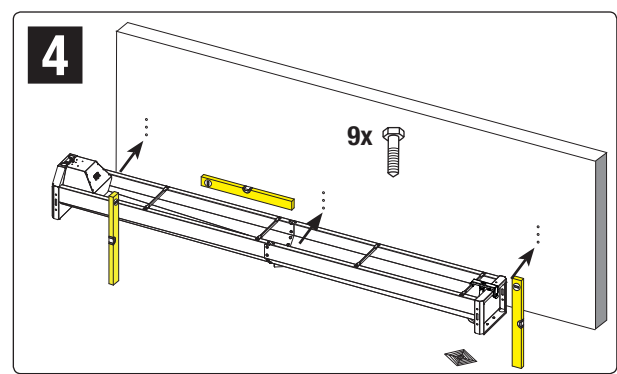

131.6090

131.6064

131.0738

131.6114

131.6063

**Ablaufstopfen entfernen · To remove the drainage plug · Enlever la bonde de vidange · Удаление пробки для слива**

Der Ablaufstopfen kann oberhalb der Wasseroberfläche betätigt werden. · Drainage plug can be operated above water surface. · La bonde de vidange est accessible sans mettre les mains dans l'eau. · Отверстие для слива закрывается пробкой, которая поднимается над уровнем воды.