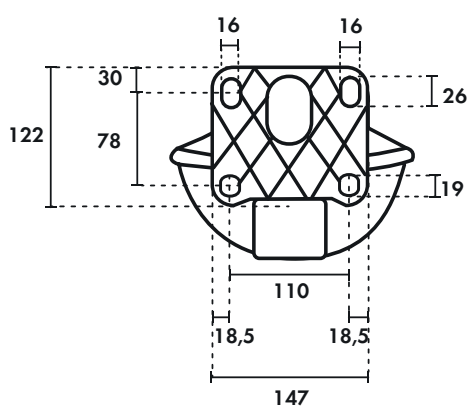

Ref. 380111 / 380112

Zungenventil-Becken Compact / Abreuvoirs à palette Compact / Nose-Paddle Bowl Compact /
 Lepelventiel drinkbak Compact / Bebedero de lengüeta Compact

Eigenmarke PATURA / Marque PATURA / PATURA brand / PATURA merk / Marca propia PATURA

1. Abmessungen / Dimensions / Dimensions / Afmeting / Dimensiones

2. Montage / montage / mounting / Montage / Montaje

Ref. 381358

Ref. 381356

Ref. 341203
 Ref. 303469
 Ref. 303329
 Ref. 303340

3. Wasserdruck / Pression d'eau / Water pressure /
 Waterdruk / Presión de agua
max. 5 bar