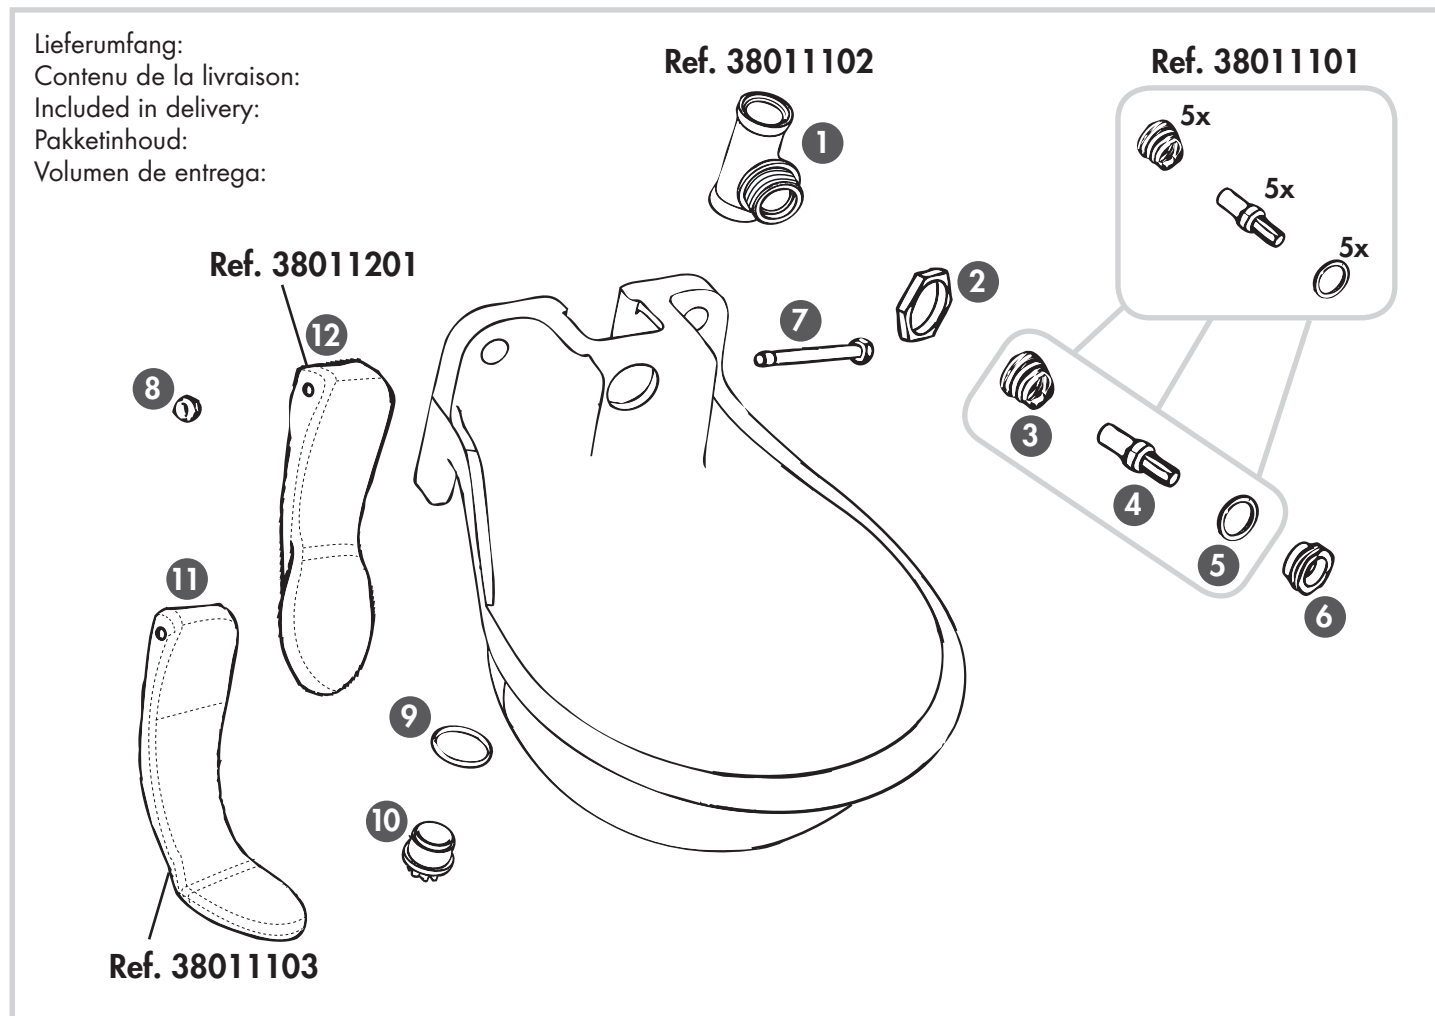

Ref. 380111 / 380112

Zungenventil-Becken Compact / Abreuvoirs à palette Compact / Nose-Paddle Bowl Compact /
 Lepelventiel drinkbak Compact / Bebedero de lengüeta Compact

Eigenmarke PATURA / Marque PATURA / PATURA brand / PATURA merk / Marca propia PATURA

1. Abmessungen / Dimensions / Dimensions / Afmeting / Dimensiones

2. Montage / montage / mounting / Montage / Montaje

Ref. 381358

Ref. 381356

Ref. 341203
 Ref. 303469
 Ref. 303329
 Ref. 303340

3. Wasserdruck / Pression d'eau / Water pressure /
 Waterdruk / Presión de agua
max. 5 bar