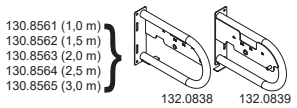

130.8571-72-73-74-75 - 130.8576-77-78-79-80 Flach-Schwenngrog mit Edelstahl-Konsolen

87 cm
67 cm

- 130.8571 • 130.8576 (1,0 m) → 132.0661 132.0886 132.0891
130.8572 • 130.8577 (1,5 m) → 132.0662 132.0887 132.0892
130.8573 • 130.8578 (2,0 m) → 132.0663 132.0888 132.0893
130.8574 • 130.8579 (2,5 m) → 132.0697 132.0889 132.0894
130.8575 • 130.8580 (3,0 m) → 132.1130 132.0890 132.0895