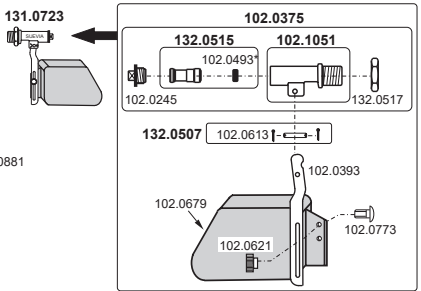

Zubehör • Accessories • Accessoires

101.0390 101.0861 101.0389 101.1099 131.0592 131.6063
101.0392 101.1863

130.8572/8577 → 131.6122
130.8573/8578 → 131.6123
130.8574/8579 → 131.6124
130.8575/8580 → 131.6125

131.0581 → 130.8571
130.8572
130.8573
130.8574
130.8575

131.0591

130.8571/8576 → 131.6060
130.8572/8577 → 131.6061
130.8573/8578 → 131.6062
130.8574/8579 → 131.6062 + 131.6089
130.8775/8580 → 131.6062 + 131.6089

131.6089