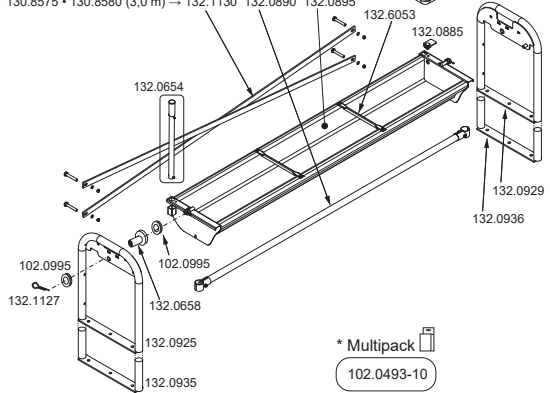

130.8571-72-73-74-75 - 130.8576-77-78-79-80 Flach-Schwenngrog mit Edelstahl-Konsolen

87 cm
67 cm

- 130.8571 • 130.8576 (1,0 m) → 132.0661 132.0886 132.0891
130.8572 • 130.8577 (1,5 m) → 132.0662 132.0887 132.0892
130.8573 • 130.8578 (2,0 m) → 132.0663 132.0888 132.0893
130.8574 • 130.8579 (2,5 m) → 132.0697 132.0889 132.0894
130.8575 • 130.8580 (3,0 m) → 132.1130 132.0890 132.0895

* Multipack 
102.0493-10

Zubehör • Accessories • Accessoires

101.0390 101.0861 101.0389 101.1099 131.0592 131.6063
101.0392 101.1863

130.8572/8577 → 131.6122
130.8573/8578 → 131.6123
130.8574/8579 → 131.6124
130.8575/8580 → 131.6125