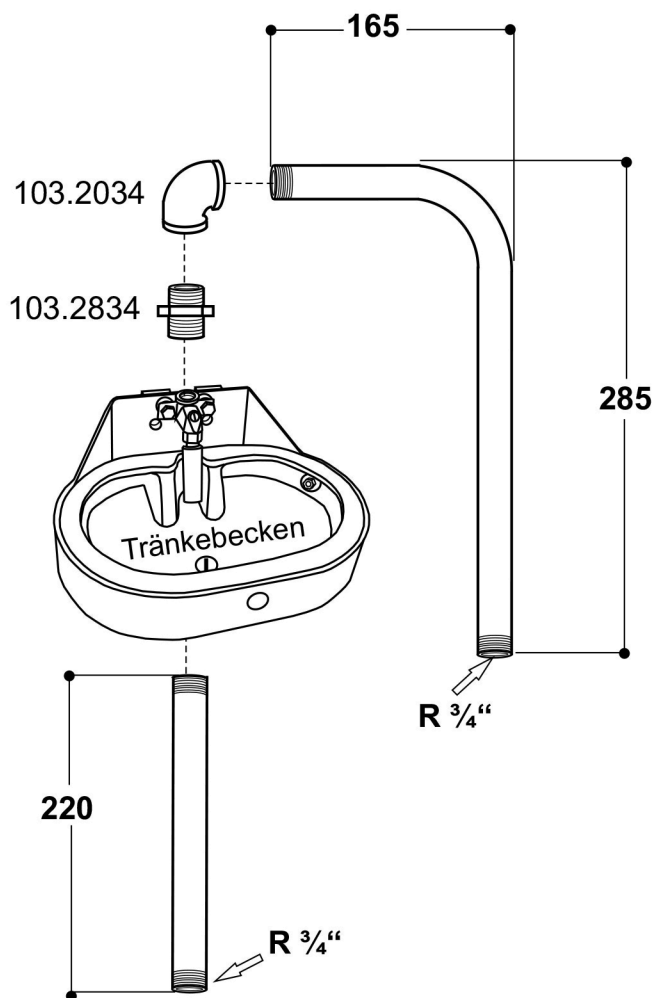

Mod.1987

Artnr.: 103.1987

Ringleitungs-Anschlusset R 3/4"

**! Teile eindichten !
! tighten parts well !
! bien étanchéifier les raccords !**

Mod.1987 passend für folgende SUEVIA Tränkebecken:

Tränkebecken Mod.18P-VA^{3/4} und Mod.1200P-VA^{3/4}