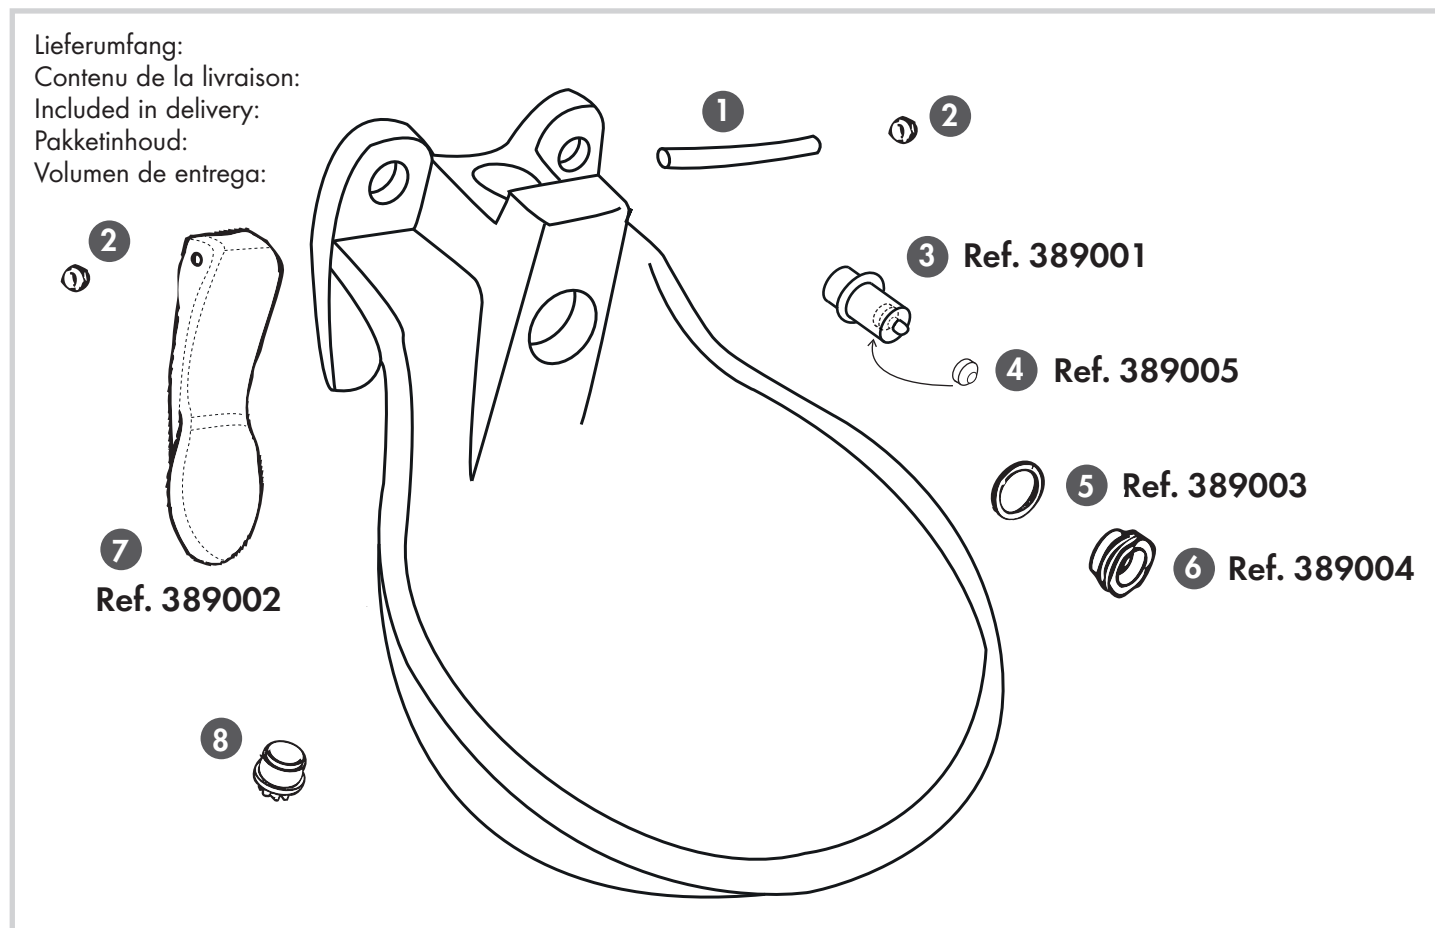

Ref. 380107 / 380113

Zungenventil-Becken / Abreuvoirs à palette / Nose-Paddle Bowl /
 Lepelventiel drinkbak / Bebedero de lengüeta

1. Abmessungen / Dimensions / Dimensions / Afmeting / Dimensiones

2. Montage / montage / mounting / Montage / Montaje

Ref. 381355

Ref. 341203
 Ref. 303469
 Ref. 303329
 Ref. 303340

3. Wasserdruck / Pression d'eau / Water pressure /
 Waterdruk / Presión de agua
max. 5 bar