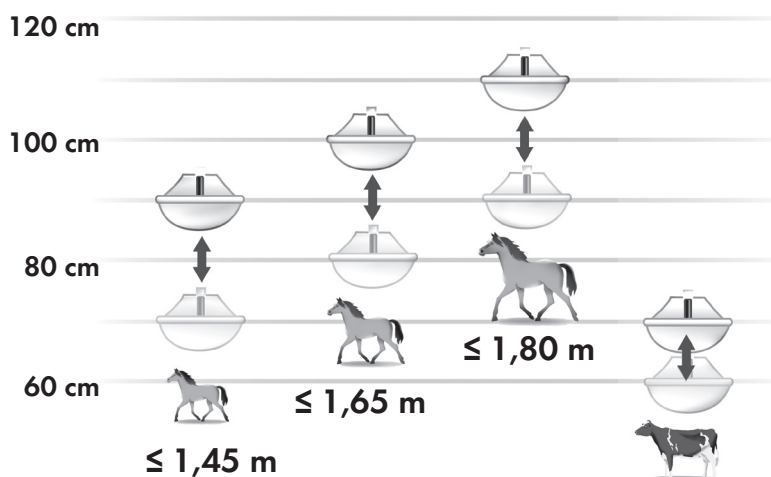

Ref. 380107 / 380113

Zungenventil-Becken / Abreuvoirs à palette / Nose-Paddle Bowl /
 Lepelventiel drinkbak / Bebedero de lengüeta

1. Abmessungen / Dimensions / Dimensions / Afmeting / Dimensiones

2. Montage / montage / mounting / Montage / Montaje

Ref. 381355

Ref. 341203
 Ref. 303469
 Ref. 303329
 Ref. 303340

3. Wasserdruck / Pression d'eau / Water pressure /
 Waterdruk / Presión de agua
max. 5 bar