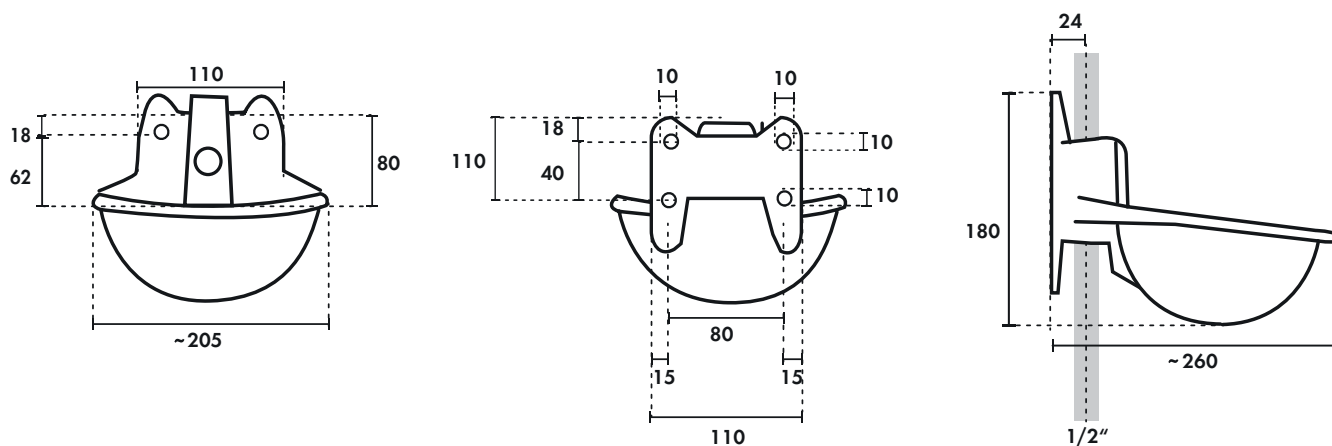

Ref. 380107 / 380113

Zungenventil-Becken / Abreuvoirs à palette / Nose-Paddle Bowl /
 Lepelventiel drinkbak / Bebedero de lengüeta

1. Abmessungen / Dimensions / Dimensions / Afmeting / Dimensiones

2. Montage / montage / mounting / Montage / Montaje

Ref. 381355

Ref. 341203
 Ref. 303469
 Ref. 303329
 Ref. 303340

3. Wasserdruck / Pression d'eau / Water pressure /
 Waterdruk / Presión de agua
max. 5 bar