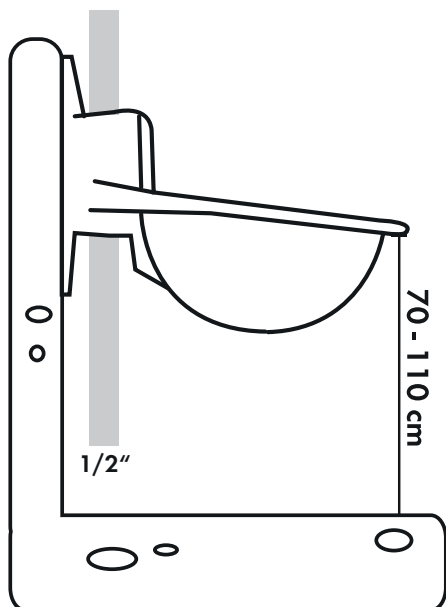

Ref. 380107 / 380113

Zungenventil-Becken / Abreuvoirs à palette / Nose-Paddle Bowl /
 Lepelventiel drinkbak / Bebedero de lengüeta

1. Abmessungen / Dimensions / Dimensions / Afmeting / Dimensiones

2. Montage / montage / mounting / Montage / Montaje

Ref. 381355

Ref. 341203
 Ref. 303469
 Ref. 303329
 Ref. 303340

3. Wasserdruck / Pression d'eau / Water pressure /
 Waterdruk / Presión de agua
max. 5 bar