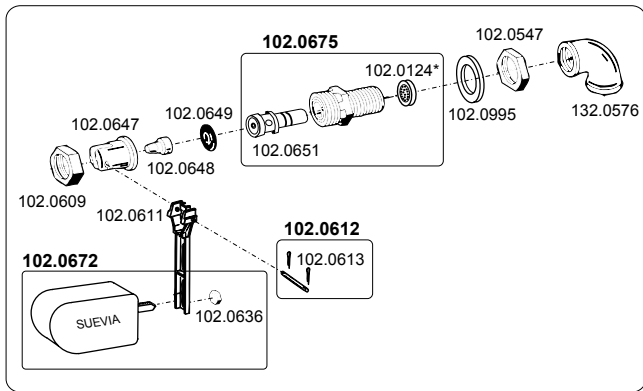

# 160.0102 Mod. WT80